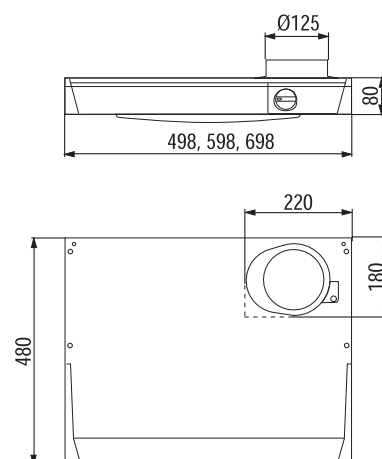

210

PRODUKTINFORMATION

Spisfläkt för skåpmontering. Mekanisk brytare 3 hastigheter. Polyesterfilter.

Bredd	50,60 och 70 cm
Luftmängd	180 - 320 m ² /h
Osuppfångning	98 %
Ljudeffektsnivå	52-64 db(A)
Motoreffekt	69 W
Energiklass	C
Belysning	9 W 50cm, 11 W 60 och 70cm
Hastigheter	3
Elanslutning	230 V skyddsjordad
Montagehöjd	400 mm för elspis 650 mm för gasspis
Kanalanslutning	Ø 125 mm

www.franke.se

Make
it
wonderful

ARTIKEL	ART.NR FRANKE
50 cm	110.0037.439
60 cm	110.0037.328
70 cm	110.0038.928

FRANKE