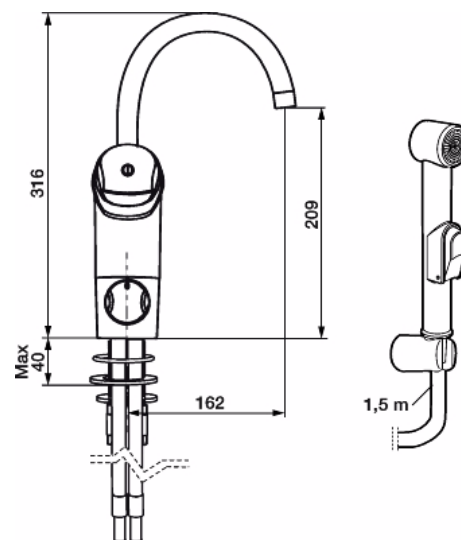

Tvättställsblandare 9000E

Eco Flow Med självstängande sidodusch och upphängare Med inbyggd diskmaskin/tvättmaskinsavstängning

Skyddsmodul 

- EcoSafe®blandare
- Med självstängande handdusch och väggfäste
- Kallstartsfunktion
- Mjukstängande med keramisk avstängning
- Inbyggd, lätt omställbar flödesbegränsning och temperaturspär
- Med inbyggd keramisk avstängning för disk- och tvättmaskin
- Fast pip
- Längd anslutningsrör: 400 mm
- Håltagning: Ø32–37 mm

Tvättställsblandare med ekoflöde 6 l/min. Mjukstängning som förhindrar smällar och tryckstötter är standard, liksom kallstart, keramisk tätning och inbyggd temperaturspär.

5 års tryckgaranti. EcoSafe®. Med självstängande handdusch och avstängningsventil för t. ex tvättmaskin.