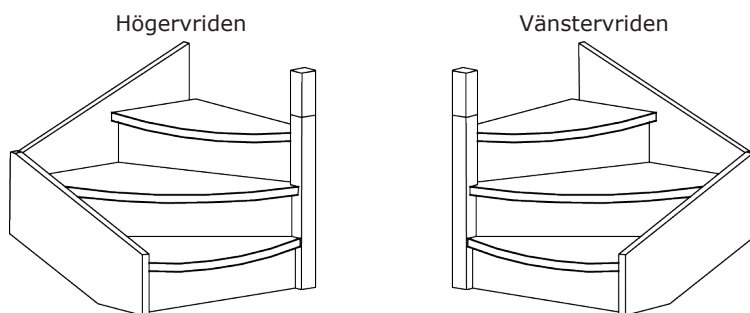

Complete Lofttrappa

Bilden visar Complete Lofttrappa, vänstervriden i massiv obehandlad gran med sättsteg. Trappräcke utav trä och metall.

Trappräcke utav trä och metall.

Trappräcke utav trä.

Complete Loftrappa

Teknisk information

Golvutrymme vid olika takhöjder
Vikt: Rak från 124 kg. Vriden från kg.

Steghöjd 200 mm

Trappbredd inkl. trappräcke av trä och metall = 880 mm
Trappbredd inkl. trappräcke av trä = 840 mm
Höjd trappräcket = 1000 mm