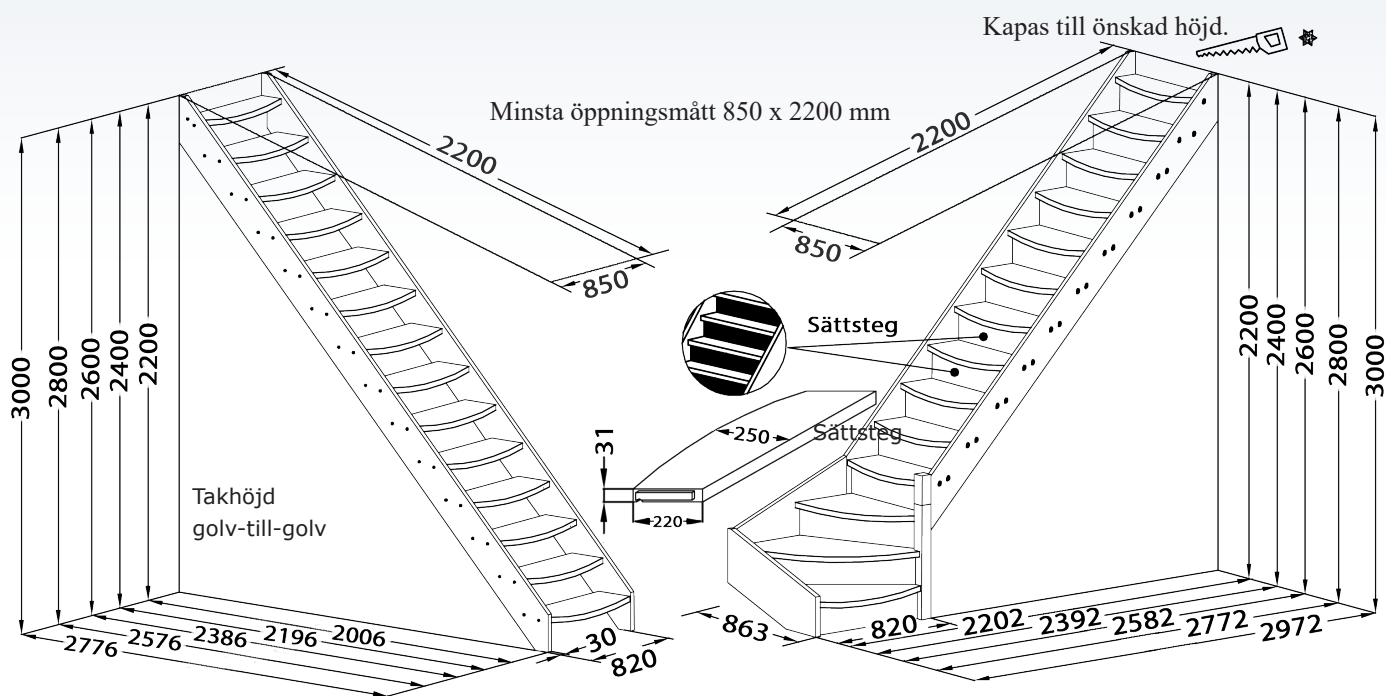

Complete Lofttrappa

Bilden visar Complete Lofttrappa, vänstervriden i massiv obehandlad gran med sättsteg. Trappräcke utav trä och metall.

Trappräcke utav trä och metall.

Trappräcke utav trä.

Complete Loftrappa

Teknisk information

Golvutrymme vid olika takhöjder
Vikt: Rak från 124 kg. Vriden från kg.

Steghöjd 200 mm

Trappbredd inkl. trappräcke av trä och metall = 880 mm
Trappbredd inkl. trappräcke av trä = 840 mm
Höjd trappräcket = 1000 mm