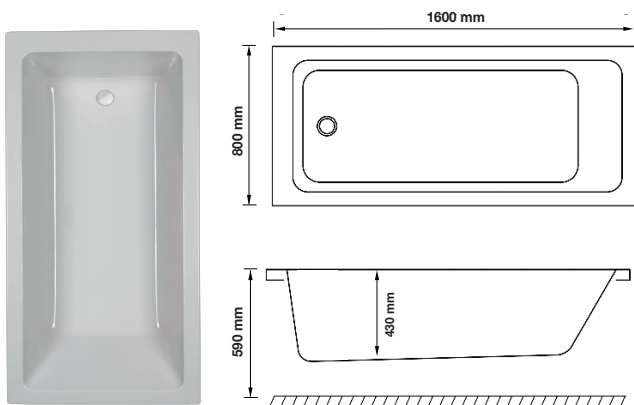

PRODUKTBLAD BADKAR SALTHOLMEN

Art.nr. BS1680SLE   RSK-nr. 7303184   GTIN. 7340100014495

Tekniska specifikationer:

Material:	Vit sanitetsakryl 5 mm	Mått:	1600 x 800 mm	Innehåll:	2st	Metallskena
	Glasfiberförstärkning	Totalhöjd:	590 mm		4st	Gängad stång M10/M12
	Baseboard 18 mm	Baddjup:	430 mm		12st	Mutter M10/M12
Rygglutning:	Enkel	Volym:	247 liter		8st	Självborrande skruv 19 mm
Placering:	Liksidigt	Vikt badkar:	26 kg (exkl. emballage)		4st	Ben 40 mm
					4st	Fot till ben
					1st	Pop-up ventil
					1st	Utloppsrör
					1st	Vinkelkoppling

Översiktsbild: