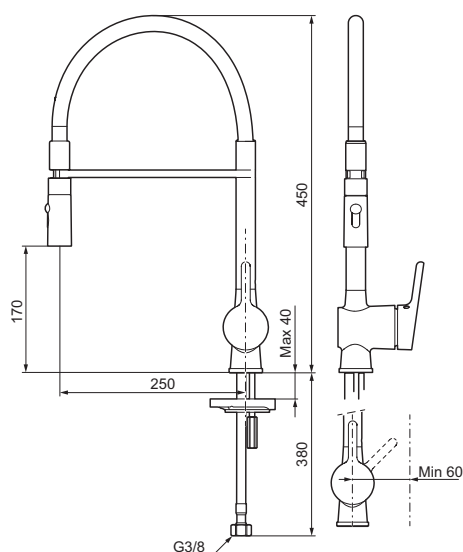

Mora One Miniprofi

mora

ANNO 1927

Mora One Miniprofi är kanske den kran som sticker ut allra mest i Thomas Sandells serie för Mora Armatur. Med sin säregna form blir den en modern och iögonfallande detalj i ditt kök, samtidigt som vi försett den med avancerad teknik.

- 2-stråligt munstycke (normal och sköljstråle)
- Mjukstängning med keramisk tätning
- Omställbar flödesbegränsning och temperaturspär
- Eco (energi- och vattenbesparande strålsamlare)
- Svängbar pip 60°, 85°, **110°** eller 360°
- Flexibla anslutningsrör i metallomspunnen Soft PEX®
- Återströmningsskydd enligt EU-standard SS-EN 1717
- Hålmått Ø34-37 mm

EcoSafe

Mora Eco

Soft Closing

Utförande	MA nr	RSK nr
Krom, svart slang	26 20 81.0011	8310685
Krom, transparent slang	26 20 81	8310548
Krom, rosa slang	26 20 81.0015	8310709
Krom, vit slang	26 20 81.0020	8310702
Krom, brun slang	26 20 81.0024	8310704
Krom, grå slang	26 20 81.0042	8310703
Krom, blå slang	26 20 81.0084	8310711

Mora One Miniprofi

mora
ANNO 1927