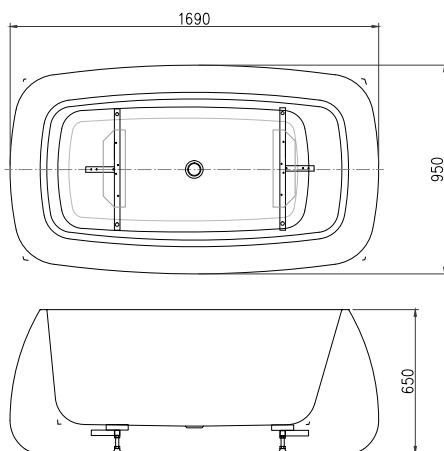

fotplacering

ytermått

badkar

westerbergs calm

Ett unikt badkar med sitt mjuka, tilltalande formspråk. Måns Broman som designat Calm har verkligen lyckats ta fram ett vackert badkar med en lutning i perfekt harmoni för rätt känsla och ergonomi.

Mått L:1690 B:950 H:660 mm. Vattenmängd 312 liter.

Art nr. 20081020

bra att veta

Westerbergs Calm är tillverkat i glasfiberförstärkt sanitetsakryl. Det är ett slitstarkt material som både håller värmen bra och är enkelt att rengöra. Om karet skulle skadas är det lätt att polera bort eventuella repor. Tänk på att inte utsätta ytan för syror, ammoniak eller kaustiksoda. För att rengöra och bibehålla glansen, använd Westerbergs CLEANKIT. Karet levereras med avloppssats i krom.