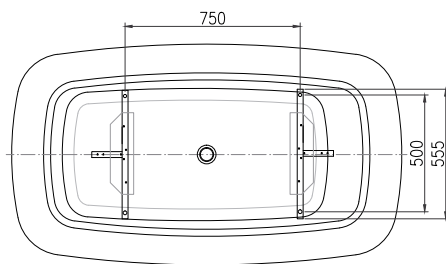

fotplacering