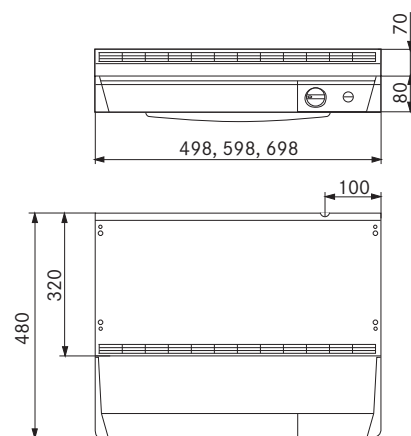

230 KOLFILTER

PRODUKTINFORMATION

Kolfilterfläkt för vägg- eller skåpmontage.
Kompaktlysrör. Polyesterfilter.
Konsolsats för väggmontage och kolfilter ingår.

Bredd	50, 60 och 70 cm
Luftmängd	128 - 201 m ² /h
Osuppfångning	80%
Ljudeffektsnivå	53-62 db(A)
Motoreffekt	62 W
Energiklass	C
Belysning	11 W
Hastigheter	3
Elanslutning	230 V skyddsjordad
Montagehöjd	400 mm för elspis 650 mm för gasspis

ARTIKEL	ART.NR FRANKE
50 cm	110.0038.510
60 cm	110.0038.559
70 cm	110.0039.419

www.franke.se

Make
it
wonderful

FRANKE