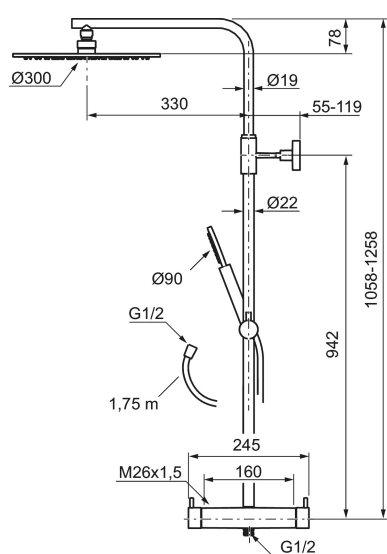

Shower system kit MORA INXX II

Med den moderna hållbara nyansen polerad mässing förenar INXX II klassisk design med hög prestanda och erbjuder en jämn temperatur, hög komfort och ett starkt skydd mot skällning. Takduschens stora tunna taksil gör att duschen passar lika bra i ett badrum med stark karaktär och effektfulla former som i ett sobert badrum skapat för avkopplande stunder. Blandaren är testad och godkänd utifrån de byggregler som finns och är energieffektiv, vilket innebär att den ger en lägre vatten- och energiförbrukning utan att ge avkall på komforten. INXX II är serien som erbjuder en vattenupplevelse i världsklass.

BVB ID: 133984

Består av:

MORA INXX II duschblandare:

- Tryckbalanserad termostatsinsats
- Med reversibelt överstycke
- Säkerhetspär 38°
- Eco-stopp
- Återströmningsskydd enligt EU-standard SS-EN 1717

MORA INXX II Shower System:

- Metallomspunnen slang 1750 mm, PVC- och BPA-fri innerslang
- Med antikalksystemet "Easy-Clean"
- Justerbar höjd
- Handdusch 8 l/min, taksil 12 l/min