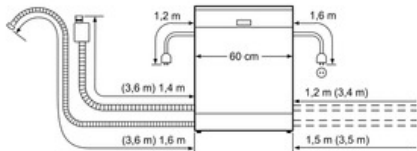

Tekniska data

Vattenförbrukning (l) :	9,5
Konstruktion :	Inbyggd
Höjd med toppskiva (mm) :	815
Nischmått i mm (H x B x D) :	815-875 x 600 x 550
Djup med dörren öppen i 90° (mm) :	1150
Justerbara fötter :	Ja, enbart i fram
Max höjdjustering (mm) :	60
Justerbar sockelplåt :	Höjd och djup
Nettovikt (kg) :	37,0
Bruttovikt (kg) :	39,0
Anslutningseffekt (W) :	2400
Säkring (A) :	10
Spänning (V) :	220-240
Frekvens (Hz) :	50; 60
Anslutningskabelns längd (cm) :	170
Elkontakt :	jordad stickkontakt
Längd, tillropsslang (cm) :	140
Längd, avloppsslang (cm) :	170,0
EAN kod :	4242002978727
Standardkuvert :	13
Energieffektivitetsklass - NY (2010/30/EC) :	A++
Årlig energiförbrukning (kWh/annum) - NY (2010/30/EC) :	262
Energiförbrukning (kWh) :	0,92
Effektförbrukning i viloläge (W) - NY (2010/30/EC) :	0,10
Effektförbrukning i frånläge (W) - NY (2010/30/EC) :	0,10
Årlig vattenförbrukning (l/annum) - NY (2010/30/EC) :	2660
Torkeffekt :	A
Standardprogram :	Eco
Referensprogrammets totala programtid (min) :	210
Buller (dB re 1 pW) :	46
Installationstyp :	Underbyggd

Säkerhet

- AquaStop säkerhetssystem, minimerar vattenskador i kök
- Barnsäkerhet: luckspärr, funktionsspärr för manöverpanelen

Installation

- Bakre fot justerbar framifrån

Serie | 4 Diskmaskiner

Silence Plus Diskmaskin, 60 cm För underbyggnad SMU46CW01S

() Mått med förlängningsatts

* Med ställbara skruvfötter
Sockelhöjd vid produkthöjd 815 - 95 mm
Sockelhöjd vid produkthöjd 875 - 155 mm

Mått i mm