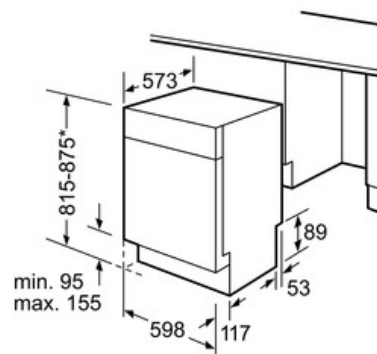

Tekniska data

Vattenförbrukning (l) :	9,5
Konstruktion :	Inbyggd
Höjd med toppskiva (mm) :	815
Nischmått i mm (H x B x D) :	815-875 x 600 x 550
Djup med dörren öppen i 90° (mm) :	1150
Justerbara fötter :	Ja, enbart i fram
Max höjdjustering (mm) :	60
Justerbar sockelplåt :	Höjd och djup
Nettovikt (kg) :	37,0
Bruttovikt (kg) :	39,0
Anslutningseffekt (W) :	2400
Säkring (A) :	10
Spänning (V) :	220-240
Frekvens (Hz) :	50; 60
Anslutningskabelns längd (cm) :	170
Elkontakt :	jordad stickkontakt
Längd, tillropsslang (cm) :	140
Längd, avloppsslang (cm) :	170,0
EAN kod :	4242002978727
Standardkuvert :	13
Energieffektivitetsklass - NY (2010/30/EC) :	A++
Årlig energiförbrukning (kWh/annum) - NY (2010/30/EC) :	262
Energiförbrukning (kWh) :	0,92
Effektförbrukning i viloläge (W) - NY (2010/30/EC) :	0,10
Effektförbrukning i frånläge (W) - NY (2010/30/EC) :	0,10
Årlig vattenförbrukning (l/annum) - NY (2010/30/EC) :	2660
Torkeffekt :	A
Standardprogram :	Eco
Referensprogrammets totala programtid (min) :	210
Buller (dB re 1 pW) :	46
Installationstyp :	Underbyggd

() Mått med förlängningsatts

* Med ställbara skruvfötter
Sockelhöjd vid produkthöjd 815 - 95 mm
Sockelhöjd vid produkthöjd 875 - 155 mm

Mått i mm