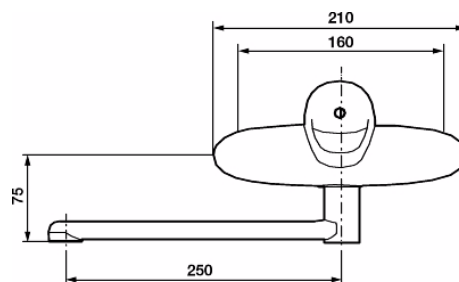

Utförande	FMM nr	RSK nr
Krom	8134-0250	830 90 02