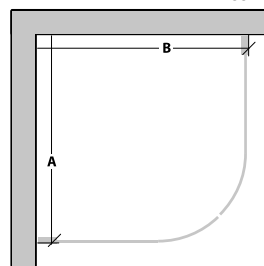

Modell	Installationsmått		Art nr
	Mått A mm	Mått B mm	Klart glas
Raka duschhörnor			
80 x 80	790 (±10)	790 (±10)	733 03 69
90 x 90	890 (±10)	890 (±10)	733 03 70
80 x 90	890 (±10)	790 (±10)	733 03 71
90 x 80	790 (±10)	890 (±10)	733 03 72

Installationsmått Lusso Duschväggar

A = Från vägghöm till ytterkant väggprofil
B = Från vägghöm till ytterkant väggprofil

Nedanstående dörrar levereras med 1 nischdörr, släplista, samt skruv och plugg.