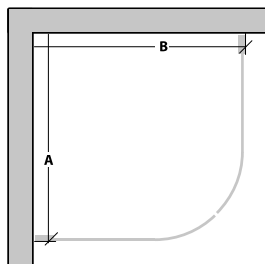

Nedanstående kombinationer levereras med 2 dörrar, magnetlist, släpplista, dörrknopp samt skruv och plugg.

Modell	Installationsmått		Art nr			
	Mått A mm	Mått B mm	Klart glas	Gråtonat glas	Frostat glas	Halvfrostat glas
Raka duschkörner						
80 x 80	790 (±10)	790 (±10)	739 11 88	739 11 98	739 11 93	733 03 40
90 x 90	890 (±10)	890 (±10)	739 11 89	739 11 99	739 11 94	733 03 41
70 x 90	890 (±10)	690 (±10)	733 01 26	733 01 29	733 01 27	
90 x 70	690 (±10)	890 (±10)	733 01 26	733 01 29	733 01 28	
80 x 90	890 (±10)	790 (±10)	739 11 91	739 12 01	739 11 95	
90 x 80	790 (±10)	890 (±10)	739 11 91	739 12 01	739 11 96	
100 x 100	990 (±10)	990 (±10)	739 11 92	739 12 02	739 11 97	

Modell	Installationsmått		Art nr			
	Mått A mm	Mått B mm	Klart glas	Gråtonat glas	Frostat glas	Halvfrostat glas
Svängda duschkörner						
80 x 80	790 (±10)	790 (±10)	739 12 03	739 13 77	739 13 72	733 03 42
90 x 90	890 (±10)	890 (±10)	739 12 05	739 13 79	739 13 73	733 03 43
80 x 90	890 (±10)	790 (±10)	739 12 06	739 13 80	739 13 74	
90 x 80	790 (±10)	890 (±10)	739 12 10	739 13 81	739 13 75	
100 x 100	990 (±10)	990 (±10)	739 12 11	739 13 82	739 13 76	

Obs! Om väggarna inte är raka kan man behöva använda sig av platsindividuella mått.

Installationsmått Lusso Duschkörner

A = Från vägghörn till ytterkant väggprofil
B = Från vägghörn till ytterkant väggprofil

Tips!

Se sidan 28 för beräkning av fallinje.

A = Från vägghörn till ytterkant väggprofil

B = Från vägghörn till ytterkant väggprofil