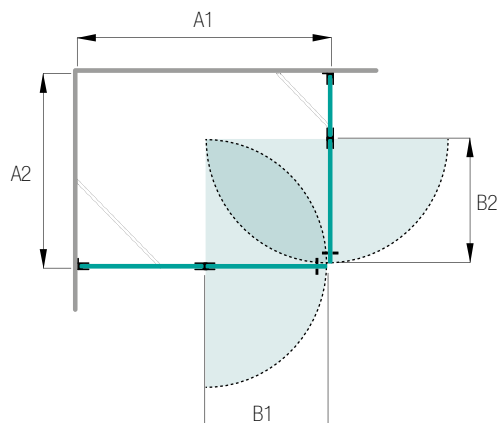

Öckerö Fast skärmvägg

Skärmvägg

Glastyp	Beslag	Art nr
Klart	Blanka	738 07 79
Klart	Matta	738 07 80
Rökfärgat	Blanka	738 03 98
Rökfärgat	Matta	738 03 99
Frostat	Blanka	738 03 94
Frostat	Matta	738 03 95
Timeless	Blanka	738 07 97
Timeless	Matta	738 07 98
Duschbredd (A)	Min 400 mm	Max 1 500 mm
Väggbredd (B)	Min 400 mm	Max 1 500 mm
Höjd	1 980 mm	
Med denna modell ingår	1 vägg, 2 väggbeslag, 1 golvbeslag, 1 stabiliseringsstag. På väggbredder över 1 000 mm tillkommer 1 väggbeslag, art nr 181806.	
Måttanpassning	Kostnadsfri måttanpassning inom angiven bredd och höjd.	
Höger-/vänsterhängd dörr	Ange vid beställning.	

Marstrand Duschkörn

Fyrdelat duschkörn

Glastyp	Beslag	Art nr
Klart	Blanka	738 07 69
Klart	Matta	738 07 70
Rökfärgat	Blanka	738 07 73
Rökfärgat	Matta	738 07 74
Frostat	Blanka	738 07 75
Frostat	Matta	738 07 76
Timeless	Blanka	738 07 95
Timeless	Matta	738 07 96
Duschbredd (A1)	Min 800 mm	Max 1 200 mm
Duschbredd (A2)	Min 800 mm	Max 1 200 mm
Dörrbredd (B1)	Min 600 mm	Max 762 mm
Dörrbredd (B2)	Min 600 mm	Max 762 mm
Höjd	1 980 mm	
Med denna modell ingår	2 sidoväggar (min 200 mm), 2 dörrar, 4 väggbeslag, 2 golvbeslag, 4 gångjärnsbeslag, 2 stabiliseringsstag, 2 magnetlister.	
Måttanpassning	Kostnadsfri måttanpassning inom angiven bredd och höjd.	