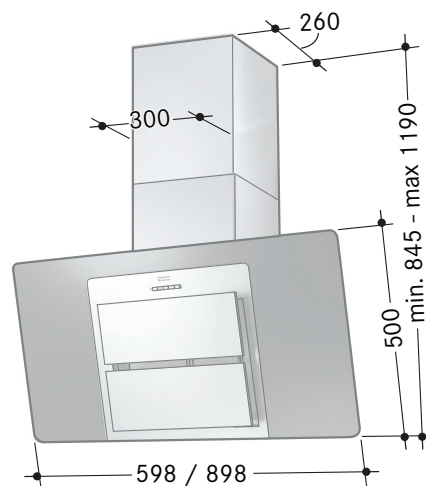

FUSION ALLIANCE VILLA

PRODUKTINFORMATION

Alliance för väggmontage. Ledbelysning. Metalltrådsfilter. Elektronisk brytare. Speciellt utvecklad för dig som bor i villa med centralfläkt. Kan forcera ventilatorn i både kök och våtrum. Sparar energi genom sin effektivitet och sinnrika styrning av hela fläktsystemet. Justerbart grund- och forceringsflöde. Timerreglerat spjäll.

Bredd	60 och 90 cm
Luftmängd	346 m³/h (96 l/s)
Motoreffekt	85 W
Ljudeffektnivå	42 - 64 dB(A)
Osuffångning	75 % vid 200 m³/h (56 l/s)
Energiklass	C
Hastigheter	3
Belysning	2 x 2 W led
Elanslutning	230 V skyddsjordad Stickproppsanslutning (lgh). Fast anslutning av behörig elektriker (villa)
Montagehöjd min	450 mm för elspis 650 mm för gasspis
Kanalanslutning	Ø 125/160 mm

ARTIKEL	ART.NR FRANKE
60 cm	110.0319.823
90 cm	110.0319.824

Make
it
wonderful

FRANKE