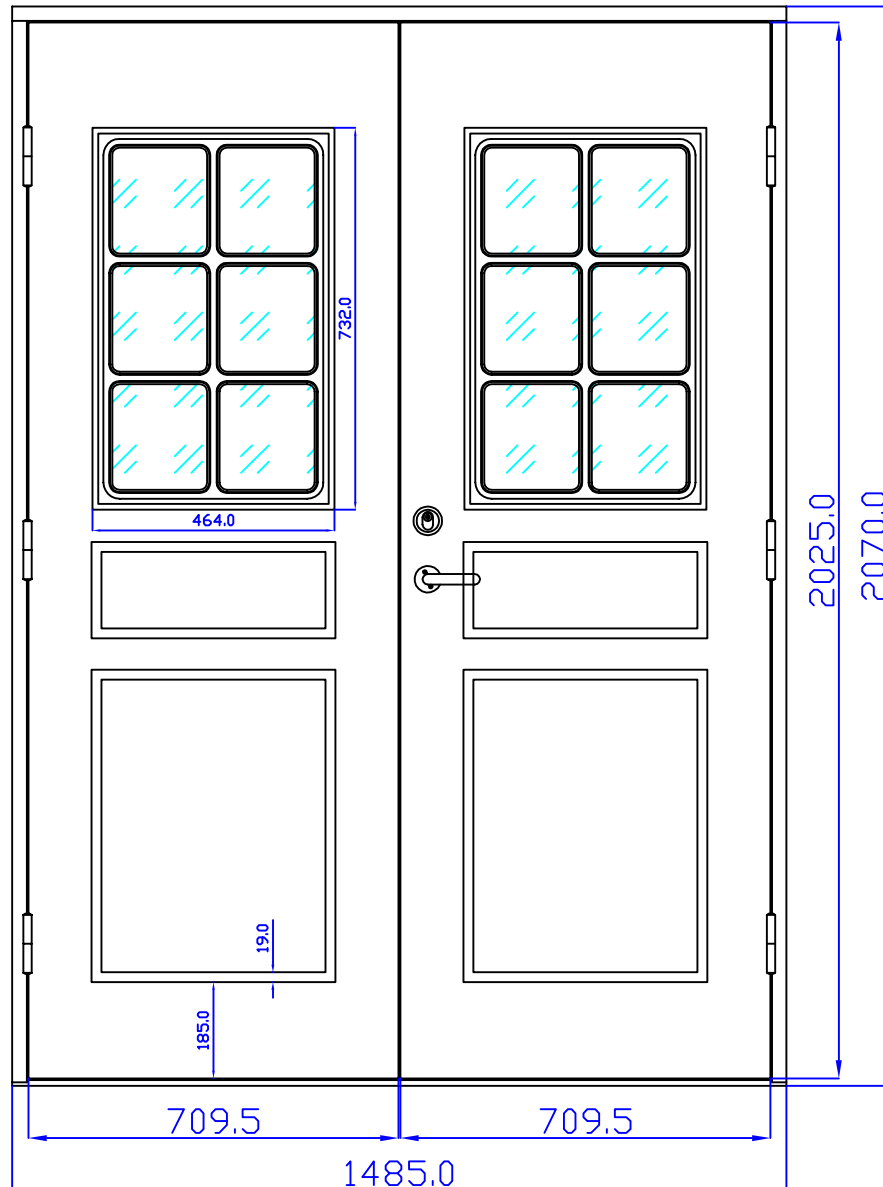

# ÅMÅL PARDÖRR

15x21

**Karm:** 42x105 mm, fingerskarvad, kvistren furu med 4 st monterade Adjufix-hylsor i var långsida. Komplet montage-set ingår. **Tröskel:** Lågprofiltröskel av ek med integrerad aluminiumförstärkning. **Gångjärn:** 2x3 st ASSA 3248-110TMKSS. **Säkerhetslås:** ASSA 2002 Connect med borrhärd, 2 st dolda skjutreglar. **Slutbleck:** ASSA 1487-1, justerbart. **Dörrblad:** 64 mm med slät insida och monterad tätningslist. **Glas:** Klart alt. frostat energispar-termoglas (4+20AR+4 mm) **U-värde** < 1,10. **Färger:** Vit NCS S 0502-Y, röd NCS S 4050-Y90R, grön NCS S 6530-G10Y, grå NCS S 6502-Y, blå NCS S 6020-R90B, svart NCS S 9000-N. **Storlekar:** 14x20, 14x21, 15x20, 15x21. Vänster- eller högerhängd. **Leverans:** I tre paket inom 6 veckor.

## ÅMÅL PARDÖRR

15x20

**Karm:** 42x105 mm, fingerskarvad, kvistren furu med 4 st monterade Adjufix-hylsor i var långsida. Komplet montage-set ingår. **Tröskel:** Lågprofiltröskel av ek med integrerad aluminiumförstärkning. **Gångjärn:** 2x3 st ASSA 3248-110TMKSS. **Säkerhetslås:** ASSA 2002 Connect med borrhärd, 2 st dolda skjutreglar. **Slutbleck:** ASSA 1487-1, justerbart. **Dörrblad:** 64 mm med slät insida och monterad tätningslist. **Glas:** Klart alt. frostat energispar-termoglas (4+20AR+4 mm) **U-värde** < 1,10. **Färger:** Vit NCS S 0502-Y, röd NCS S 4050-Y90R, grön NCS S 6530-G10Y, grå NCS S 6502-Y, blå NCS S 6020-R90B, svart NCS S 9000-N. **Storlekar:** 14x20, 14x21, 15x20, 15x21. Vänster- eller högerhängd. **Leverans:** I tre paket inom 6 veckor.