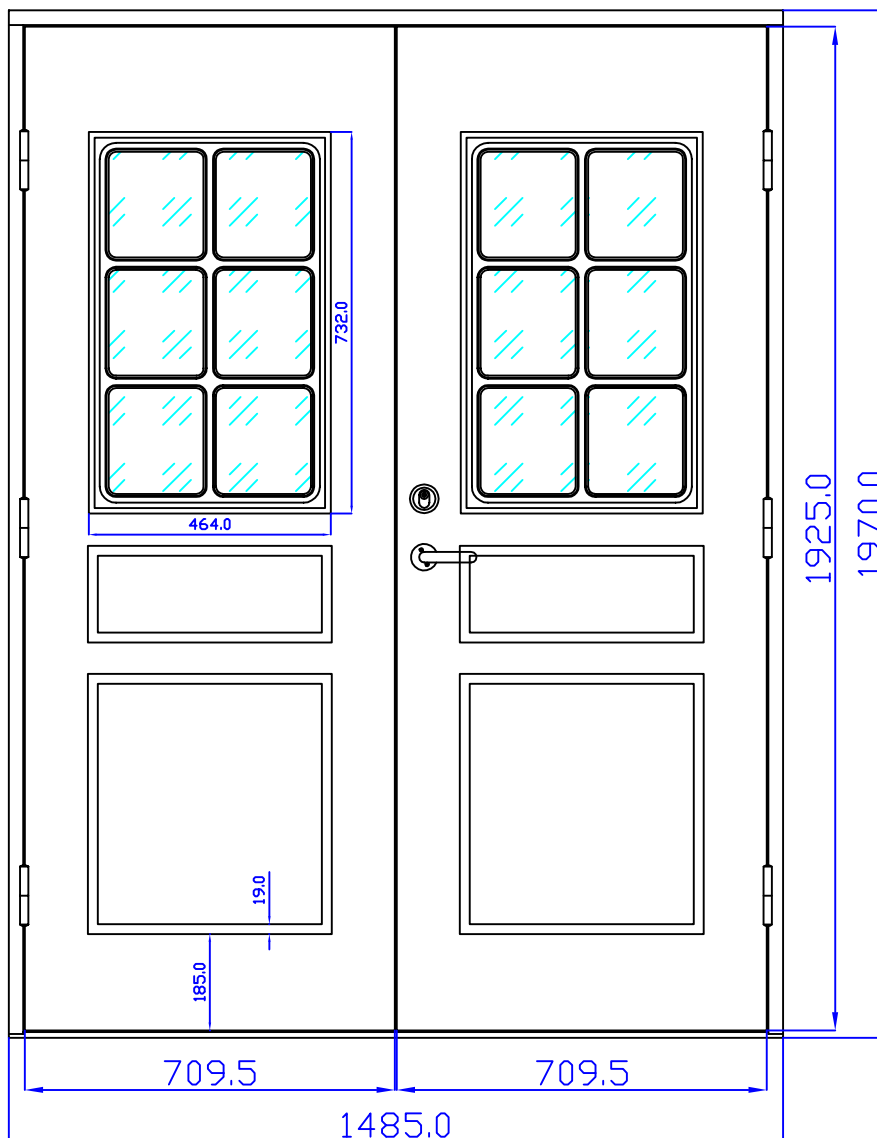

# ÅMÅL PARDÖRR

15x21

**Karm:** 42x105 mm, fingerskarvad, kvistren furu med 4 st monterade Adjufix-hylsor i var långsida. Komplet montage-set ingår. **Tröskel:** Lågprofiltröskel av ek med integrerad aluminiumförstärkning. **Gångjärn:** 2x3 st ASSA 3248-110TMKSS. **Säkerhetslås:** ASSA 2002 Connect med borrhärd, 2 st dolda skjutreglar. **Slutbleck:** ASSA 1487-1, justerbart. **Dörrblad:** 64 mm med slät insida och monterad tätningslist. **Glas:** Klart alt. frostat energispar-termoglas (4+20AR+4 mm) **U-värde** < 1,10. **Färger:** Vit NCS S 0502-Y, röd NCS S 4050-Y90R, grön NCS S 6530-G10Y, grå NCS S 6502-Y, blå NCS S 6020-R90B, svart NCS S 9000-N. **Storlekar:** 14x20, 14x21, 15x20, 15x21. Vänster- eller högerhängd. **Leverans:** I tre paket inom 6 veckor.

## ÅMÅL PARDÖRR

15x20

**Karm:** 42x105 mm, fingerskarvad, kvistren furu med 4 st monterade Adjufix-hylsor i var långsida. Komplet montage-set ingår. **Tröskel:** Lågprofiltröskel av ek med integrerad aluminiumförstärkning. **Gångjärn:** 2x3 st ASSA 3248-110TMKSS. **Säkerhetslås:** ASSA 2002 Connect med borrhärd, 2 st dolda skjutreglar. **Slutbleck:** ASSA 1487-1, justerbart. **Dörrblad:** 64 mm med slät insida och monterad tätningslist. **Glas:** Klart alt. frostat energispar-termoglas (4+20AR+4 mm) **U-värde** < 1,10. **Färger:** Vit NCS S 0502-Y, röd NCS S 4050-Y90R, grön NCS S 6530-G10Y, grå NCS S 6502-Y, blå NCS S 6020-R90B, svart NCS S 9000-N. **Storlekar:** 14x20, 14x21, 15x20, 15x21. Vänster- eller högerhängd. **Leverans:** I tre paket inom 6 veckor.