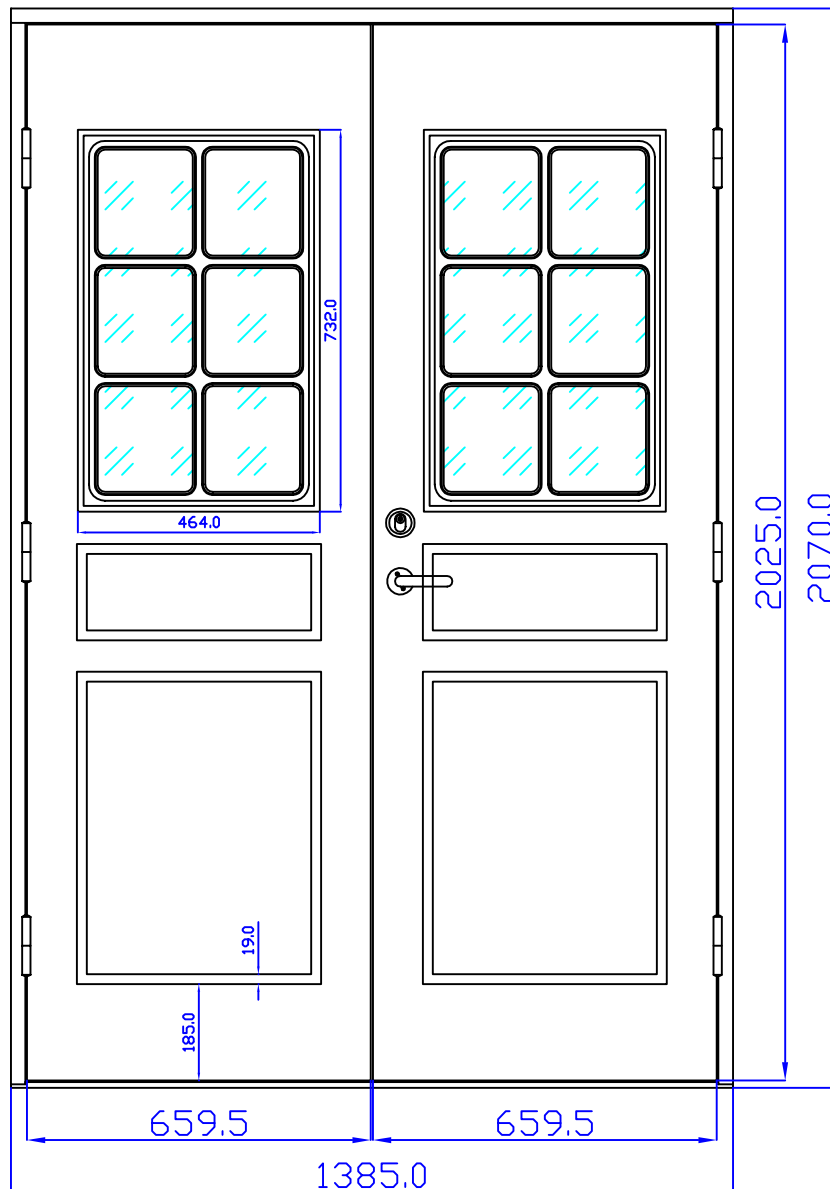

ÅMÅL PARDÖRR

14x21

Karm: 42x105 mm, fingerskarvad, kvistren furu med 4 st monterade Adjufix-hylsor i var långsida. Komplet montage-set ingår. **Tröskel:** Lågprofiltröskel av ek med integrerad aluminiumförstärkning. **Gångjärn:** 2x3 st ASSA 3248-110TMKSS. **Säkerhetslås:** ASSA 2002 Connect med borrhärd, 2 st dolda skjutreglar. **Slutbleck:** ASSA 1487-1, justerbart. **Dörrblad:** 64 mm med slät insida och monterad tätningslist. **Glas:** Klart alt. frostat energispar-termoglas (4+20AR+4 mm) **U-värde** < 1,10. **Färger:** Vit NCS S 0502-Y, röd NCS S 4050-Y90R, grön NCS S 6530-G10Y, grå NCS S 6502-Y, blå NCS S 6020-R90B, svart NCS S 9000-N. **Storlekar:** 14x20, 14x21, 15x20, 15x21. Vänster- eller högerhängd. **Leverans:** I tre paket inom 6 veckor.