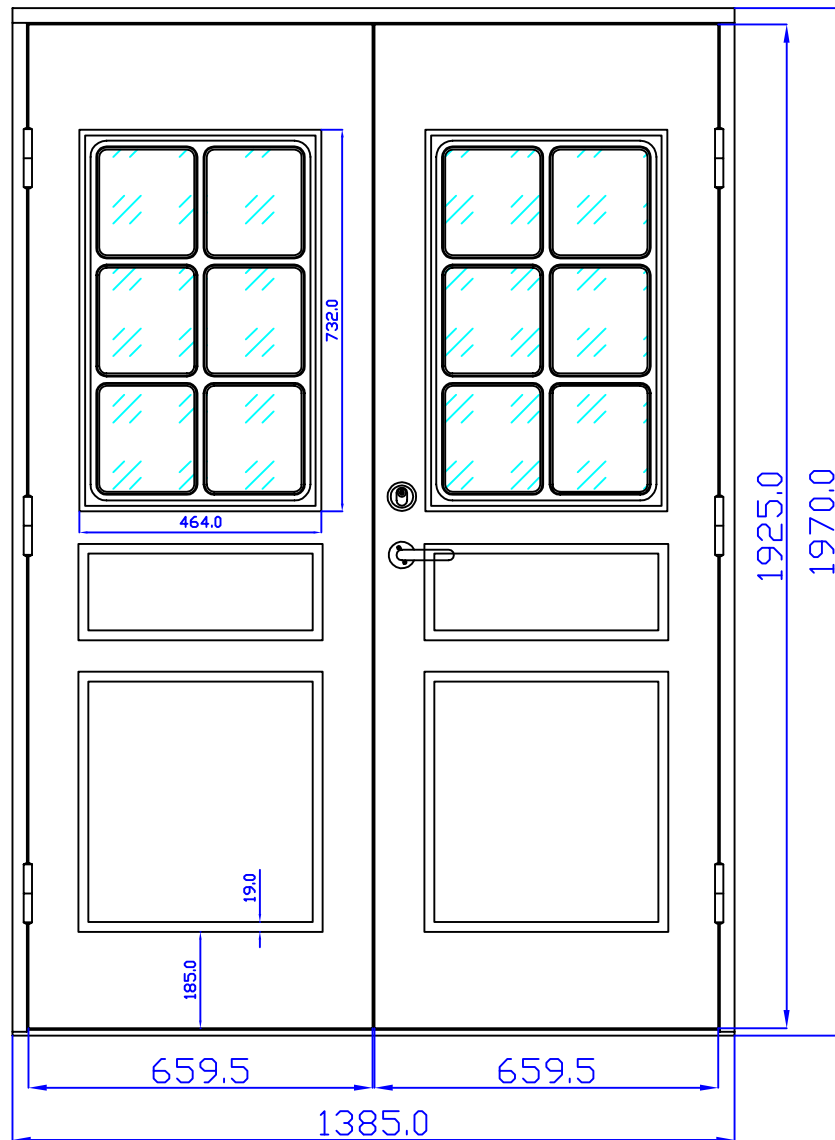

ÅMÅL PARDÖRR

14x20

Karm: 42x105 mm, fingerskarvad, kvistren furu med 4 st monterade Adjufix-hylsor i var långsida. Komplet montage-set ingår. **Tröskel:** Lågprofiltröskel av ek med integrerad aluminiumförstärkning. **Gångjärn:** 2x3 st ASSA 3248-110TMKSS. **Säkerhetslås:** ASSA 2002 Connect med borrhärd, 2 st dolda skjutreglar. **Slutbleck:** ASSA 1487-1, justerbart. **Dörrblad:** 64 mm med slät insida och monterad tätningslist. **Glas:** Klart alt. frostat energispar-termoglas (4+20AR+4 mm) **U-värde** < 1,10. **Färger:** Vit NCS S 0502-Y, röd NCS S 4050-Y90R, grön NCS S 6530-G10Y, grå NCS S 6502-Y, blå NCS S 6020-R90B, svart NCS S 9000-N. **Storlekar:** 14x20, 14x21, 15x20, 15x21. Vänster- eller högerhängd. **Leverans:** I tre paket inom 6 veckor.