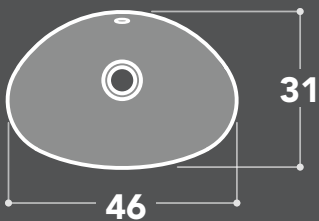

### BASSÄNGER

Liten bassäng till  
30 och 35 cm  
möbeldjup

Standardbassäng  
till 40-50 cm  
möbeldjup

### MODELLER I MÖBELSERIEN TREND

Bredder 42,5-62,5 cm  
Djup 30-40 cm

Bredder 42,5-92,5 cm  
Djup 30-50 cm

Bredder 42,5-122,5 cm Djup  
30-50 cm

Bredder 92,5-122,5 cm  
Djup 40-50 cm