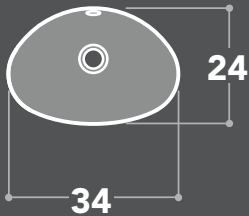

### BASSÄNGER

Liten bassäng till  
30 och 35 cm  
möbeldjup

Standardbassäng  
till 40-50 cm  
möbeldjup

### MODELLER I MÖBELSERIEN TREND

Bredder 42,5-62,5 cm  
Djup 30-40 cm

Bredder 42,5-92,5 cm  
Djup 30-50 cm

Bredder 42,5-122,5 cm Djup  
30-50 cm

Bredder 92,5-122,5 cm  
Djup 40-50 cm