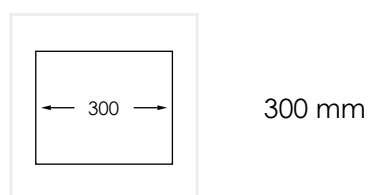

**PRODUKTBESKRIVNING:**

En kraftig disklåda i 1,2 mm rostfritt stål med borstad yta, kryssknäckt botten och blandarhål.

Levereras med vattenlås, korgventil och bräddavloppsanslutning.

**SKÅPSTORLEK:****MÅTT:**

Ytermått:	270 x 500 mm
Innermått:	230 x 400 mm
Djup:	160 mm
Invändig hörnradie:	5 mm
Utvändig hörnradie:	10 mm
Materialtjocklek:	1,2 mm

**MONTERINGSSÄTT:**

-  Inbyggnad
-  Undermontering
-  Underlimning
-  Planlimning