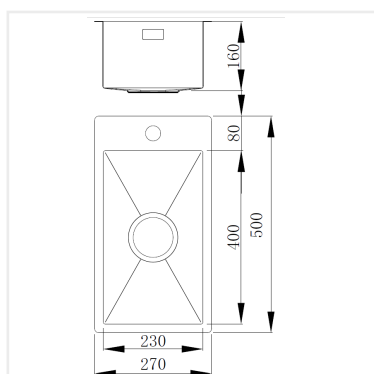

**PRODUKTBESKRIVNING:**

En kraftig disklåda i 1,2 mm rostfritt stål med borstad yta, kryssknäckt botten och blandarhål.

Levereras med vattenlås, korgventil och bräddavloppsanslutning.

**SKÅPSTORLEK:****MÅTT:**

Ytermått:	270 x 500 mm
Innermått:	230 x 400 mm
Djup:	160 mm
Invändig hörnradie:	5 mm
Utvändig hörnradie:	10 mm
Materialtjocklek:	1,2 mm

**MONTERINGSSÄTT:**

-  Inbyggnad
-  Undermontering
-  Underlimning
-  Planlimning