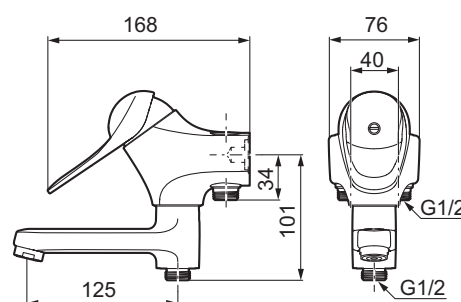

# Ettgrepps badkarsblandare, 9000E (40 c/c)

Skyddsmodul 

- EcoSafe® blandare
- Mjukstängande med keramisk avstängning
- Med vridpipomkastare
- Med typgodkända backventiler i inloppen
- Med vägg tätning
- Anslutning ned, kan ändras till anslutning upp, nippel och plugg skiftas
- Piputsprång från vägg: 185 mm
- OBS! Får ej användas tillsammans med självstängande handdusch

Vägghängd ettgreppsblandare 40 c/c, mjukstängande med keramisk tätning.

Inbyggd omställningsbar flödesbegränsning och temperaturspärr. Tillverkade i 4MS-godkänd mässingslegering.

Utförande	FMM nr	RSK nr
Krom	8192-0000	823 22 17