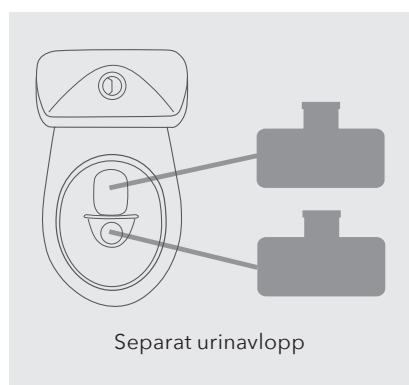

EcoFlush™

Den extremt snålspolande toaletten!

- Sparar 80% vatten!

- Spolar under 1 Liter

- Färre tanktömningar

- Urinsorterande

- Godkänd av kommunerna!

EcoFlush innebär färre tömningar av avloppstanken!

EcoFlush är perfekt till tankar där man behöver spara på vatten eller vill få färre tömningar av tanken. Den kopplas till vanligt 110-avlopp, och är lätt att byta till från en gammal toalett! Man kan välja att ha separat eller gemensamt avlopp. Läs mer om olika lösningar för urinavloppet i monteringsanvisningen.

Jafo-stos för gemensamt avlopp. Urin-slangen leds till vanliga avloppet. Beställs separat. RSK 3106664.

Spola bara där det behövs!

0,3 Liter

Den lilla spolningen spolar endast ca 0,3 L. Vattnets kraft kommer endast framifrån och spolar ner i urinskålen och över kanten ner till resten av skålen för högsta hygien.

Tryck 1 gång och släpp för att spola!

2,5 Liter

Den stora spolningen spolar ca 2,5L. Vattnets kraft kommer både snett bakifrån och framifrån och spolar rent hela skålen.

Urinsortande WC med unika egenskaper!