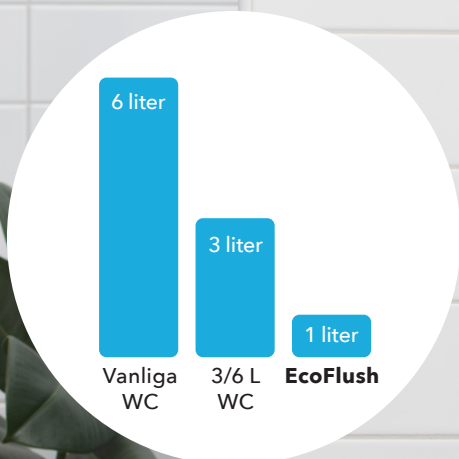

EcoFlush™

Den extremt snålspolande toaletten!

- Sparar 80% vatten!

- Spolar under 1 Liter

- Färre tanktömningar

- Urinsorterande

- Godkänd av kommunerna!

EcoFlush innebär färre tömningar av avloppstanken!

EcoFlush är perfekt till tankar där man behöver spara på vatten eller vill få färre tömningar av tanken. Den kopplas till vanligt 110-avlopp, och är lätt att byta till från en gammal toalett! Man kan välja att ha separat eller gemensamt avlopp. Läs mer om olika lösningar för urinavloppet i monteringsanvisningen.

Tryck 1 gång och släpp för att spola!

2,5 Liter

Den stora spolningen spolar ca 2,5L. Vattnets kraft kommer både snett bakifrån och framifrån och spolar rent hela skålen.

Urinsortande WC med unika egenskaper!

Genom att använda en urinsortande WC så effektiviserar man till att kunna spola så lite vatten som möjligt. En person gör i snitt 6 toalettbesök per dygn. Eftersom 5 av 6 toalettbesök bara innehåller urin, så räcker då den lilla spolningen i urinskålen 5 av 6 gånger. Snittet per spolning blir då ca 1 liter, vilket är 70-80% mindre än alla vanliga toaletter på marknaden! EcoFlush spolning och inbyggda vattenlås är helt unika.