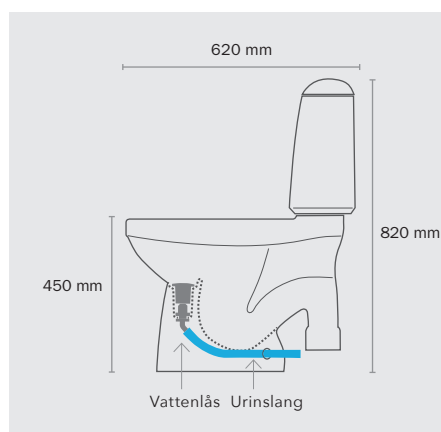

Jafo-stos för gemensamt avlopp. Urin-slangen leds till vanliga avloppet. Beställs separat. RSK 3106664.

Spola bara där det behövs!

0,3 Liter

Den lilla spolningen spolar endast ca 0,3 L. Vattnets kraft kommer endast framifrån och spolar ner i urinskålen och över kanten ner till resten av skålen för högsta hygien.

Tryck 1 gång och släpp för att spola!

2,5 Liter

Den stora spolningen spolar ca 2,5L. Vattnets kraft kommer både snett bakifrån och framifrån och spolar rent hela skålen.

Urinsortande WC med unika egenskaper!

Genom att använda en urinsortande WC så effektiviserar man till att kunna spola så lite vatten som möjligt. En person gör i snitt 6 toalettbesök per dygn. Eftersom 5 av 6 toalettbesök bara innehåller urin, så räcker då den lilla spolningen i urinskålen 5 av 6 gånger. Snittet per spolning blir då ca 1 liter, vilket är 70-80% mindre än alla vanliga toaletter på marknaden! EcoFlush spolning och inbyggda vattenlås är helt unika.

Fakta EcoFlush

Vattenanslutning: Flexibel rostfri slang. 1/2" Gänga R15

Spolning i liter: Stor spolning: 2,5 L, Urinspolning: 0,3 L

Spolning i liter i snitt per spolning: ca 1 Liter.

Urinavlopp: 50mm. 50 mm övergångsnippel medföljer. Går att få både med dolt eller synligt avlopp. Säg till vid beställning.