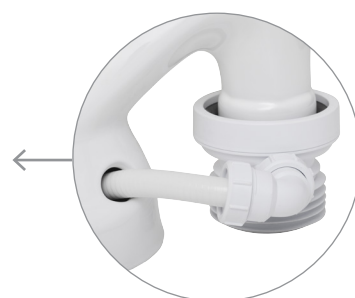

EcoFlush™

Den extremt snålspolande toaletten!

- Sparar 80% vatten!

- Spolar under 1 Liter

- Färre tanktömningar

- Urinsorterande

- Godkänd av kommunerna!

EcoFlush innebär färre tömningar av avloppstanken!

EcoFlush är perfekt till tankar där man behöver spara på vatten eller vill få färre tömningar av tanken. Den kopplas till vanligt 110-avlopp, och är lätt att byta till från en gammal toalett! Man kan välja att ha separat eller gemensamt avlopp. Läs mer om olika lösningar för urinavloppet i monteringsanvisningen.

Jafo-stos för gemensamt avlopp. Urin-slangen leds till vanliga avloppet. Beställs separat. RSK 3106664.

Spola bara där det behövs!

0,3 Liter

Den lilla spolningen spolar endast ca 0,3 L. Vattnets kraft kommer endast framifrån och spolar ner i urinskålen och över kanten ner till resten av skålen för högsta hygien.

Tryck 1 gång och släpp för att spola!

2,5 Liter

Den stora spolningen spolar ca 2,5L. Vattnets kraft kommer både snett bakifrån och framifrån och spolar rent hela skålen.

Urinsortande WC med unika egenskaper!