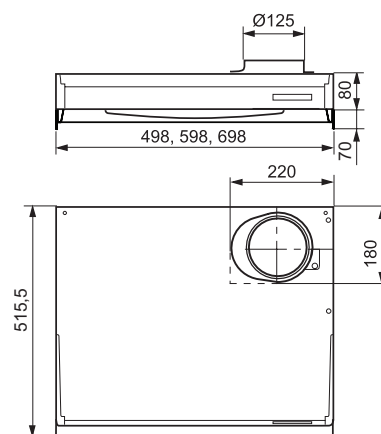

FL251-10 SYSTEM LGH

PRODUKTINFORMATION

Spiskåpa för skåpmontering med ny design, effektiv belysning och nätt fast volymdel. Timerreglerat spjäll 5–60 min. Polyesterfilter. För fastigheter med gemensam centralfläkt. Finns i vit och rostfri (rf endast i 60 cm)

Bredd	60 och 70cm
Osuppfångning	75 % vid 140 m ³ /h (39 l/s)
Belysning	11 W, 60 och 70 cm 9 W 50cm
Elanslutning	230 V skyddsjordad Stickproppsanslutning (lgh).
Montagehöjd min	400 mm för elspis 650 mm för gasspis
Kanalanslutning	Ø 125 mm