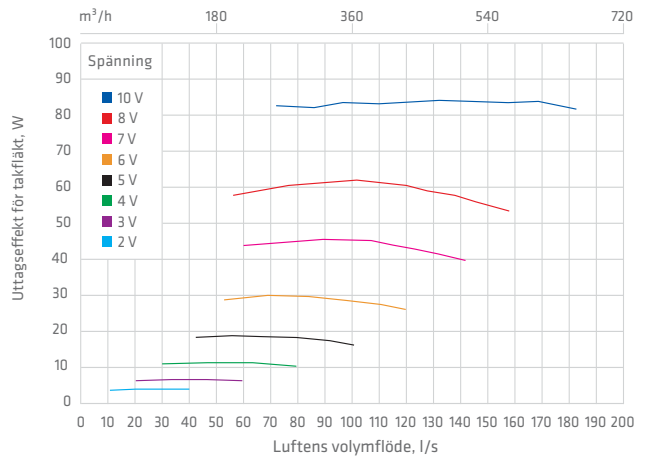

Eleffekt ECo190

ISO 5801:2008, anslutningssätt C

Luftdensitet 1,20 kg/m³