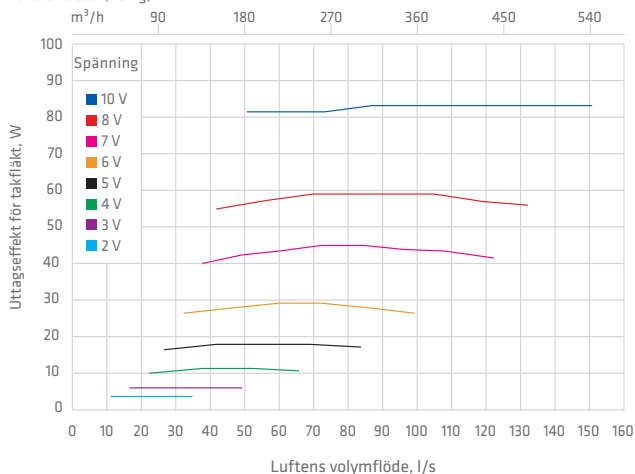

## Flödestekniska prestanda ECo110

ISO 5801:2008, anslutningssätt C

Luftdensitet 1,20 kg/m<sup>3</sup>

## Eleffekt ECo110

ISO 5801:2008, anslutningssätt C

Luftdensitet 1,20 kg/m<sup>3</sup>