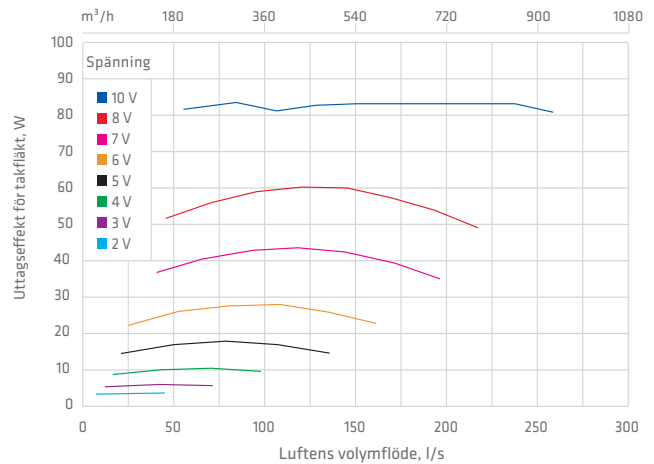

Eleffekt ECo220

ISO 5801:2008, anslutningssätt C

Luftdensitet 1,20 kg/m³