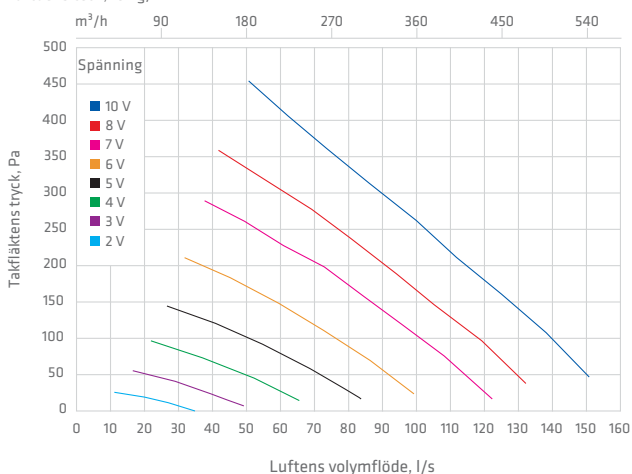

ECo110

Flödestekniska prestanda ECo110

ISO 5801:2008, anslutningssätt C

Luftdensitet 1,20 kg/m³