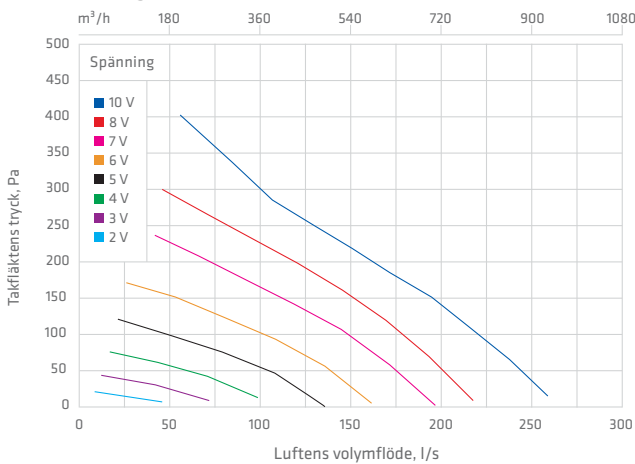

ECo220

Flödestekniska prestanda ECo220

ISO 5801:2008, anslutningssätt C

Luftdensitet 1,20 kg/m³