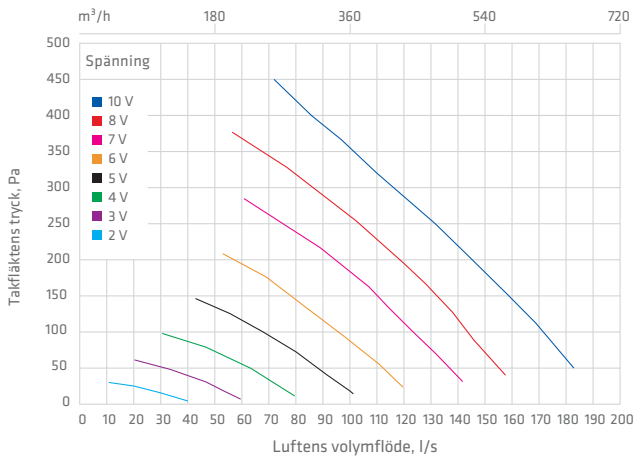

ECo190

Flödestekniska prestanda ECo190

ISO 5801:2008, anslutningssätt C

Luftdensitet 1,20 kg/m³