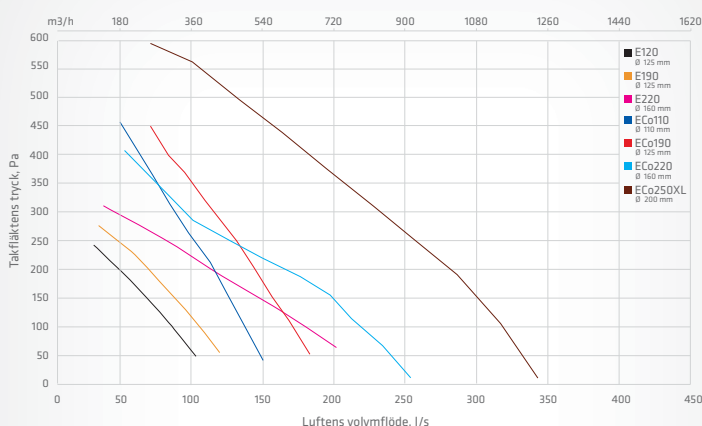

Flödestekniska prestanda, alla VILPE® takfläktar

Tillverkningsmaterial

Liksom alla övriga VILPE® produkter är VILPE® ECo takfläktarna tillverkade i korrosionsbeständig, väder- och slagtålig, genomfärgad samt återvinningsbar polypropenplast (PP). Plasten är UV-resistent, kemiskt neutral och ofarlig för miljön.