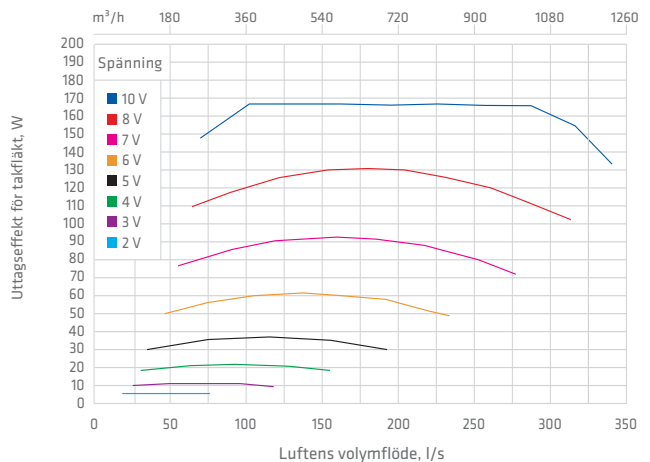

Eleffekt ECo250 XL

ISO 5801:2008, anslutningssätt C

Luftdensitet 1,20 kg/m³