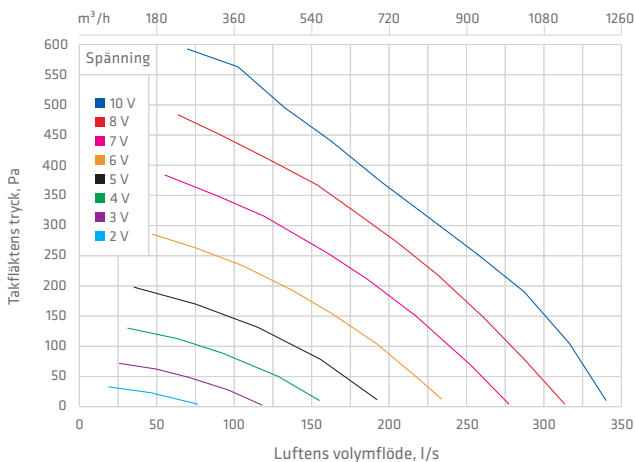

ECo250 XL

Flödestekniska prestanda ECo250 XL

ISO 5801:2008, anslutningssätt C

Luftdensitet 1,20 kg/m³