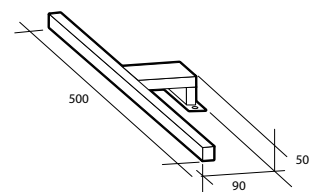

Spegel Pearl med LED-belysning

Belysning Day

Day

Hyllor Day