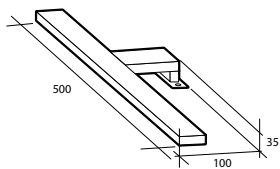

Spegel Pearl med LED-belysning

Belysning Day

Day

Hyllor Day