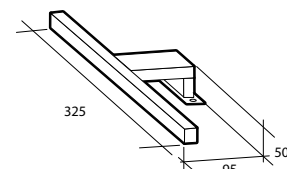

Spegel Pearl med LED-belysning

Belysning Day

Day

Hyllor Day