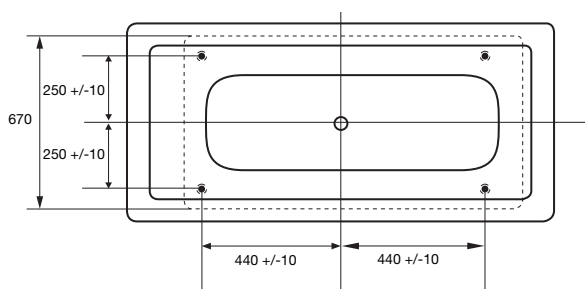

bubbelbadkar

westerbergs deep sq 1800

stödfotsplacering

För att undvika att en stödfot hamnar mitt över golvbrunnen bör du kontrollera var karetets stödfötter och utlopp är placerade.