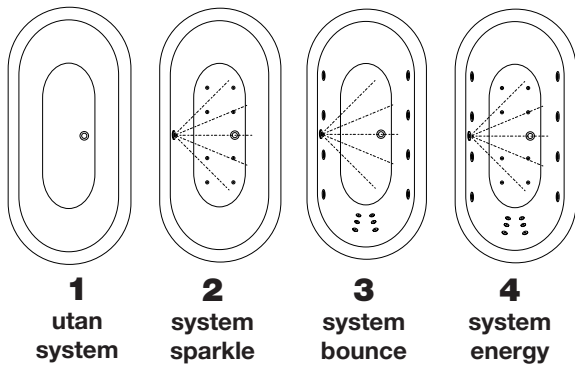

massagebadkar

westerbergs deep sq 1800

1
utan
system

2
system
sparkle

3
system
bounce

4
system
energy

Ett rektangulärt fristående badkar, som ställs fristående eller mot vägg. Tillverkat i akryl utan synliga fötter, (5 st ställbara, 25 mm).

Finns med tre olika system.

1775x800 mm, minihöjd: 600 mm.

Djup: 480 mm. Baddjup: 405 mm.

Vattenmängd 325 liter.

Art nr.

20051030 endast kar

20080021 system sparkle

20080064 system bounce

bubbelbadkar

westerbergs deep sq 1800

stödfotsplacering

För att undvika att en stödfot hamnar mitt över golvbrunnen bör du kontrollera var karetets stödfötter och utlopp är placerade.

material

Karet är framställt i sanitetsakryl av högsta kvalitet och är förstärkt med glasfiberarmerad polyester. Detta ger ett kar med många fördelar. Det håller värmen bra och har en blank och slitstark yta som motverkar uppkomst av mikroorganismer.