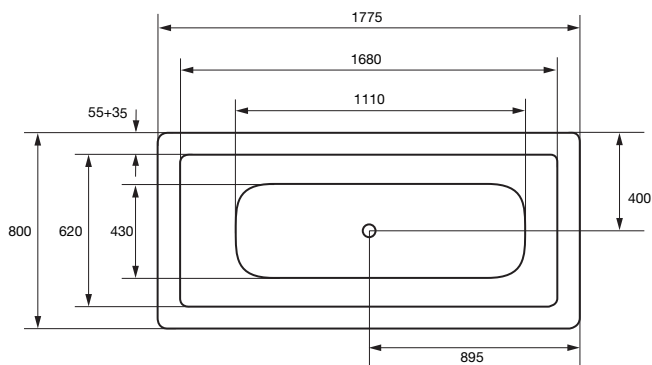

bubbelbadkar

westerbergs deep sq 1800

stödfotsplacering

För att undvika att en stödfot hamnar mitt över golvbrunnen bör du kontrollera var karetets stödfötter och utlopp är placerade.

material

Karet är framställt i sanitetsakryl av högsta kvalitet och är förstärkt med glasfiberarmerad polyester. Detta ger ett kar med många fördelar. Det håller värmen bra och har en blank och slitstark yta som motverkar uppkomst av mikroorganismer.

Sanitetsakrylen är mycket hållbar och lätt att rengöra. Om karet tappar glansen går det utmärkt att vaxa med vanligt bil eller båtvas. Repor och småskador går lätt att slipa och polera bort eftersom akrylen är genomfärgad.

Karet har en förstärkt bottenplatta och elgalvaniserat benstativ för att förhindra rostangrepp. Justerbara fötter gör det lätt att passa in karet på alla golv. Karet levereras med komplett avloppssats.

blandare

På detta kar passar vår fristående blandare Surf. Blandare kan inte monteras på karetets sargkant.

ytermått

höjdmått