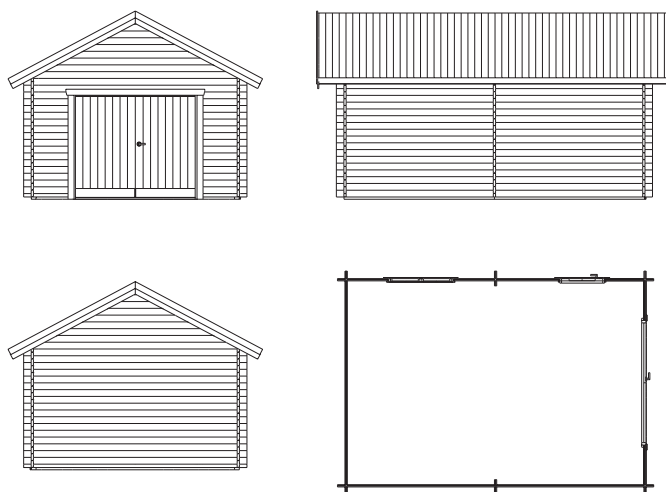

Högliden attefallsgarage 25 m²

Högliden är ett välutrustat enkelgarage med port, dörr, fönster och den genuina stugkänsla som kännetecknar Basecos attefallshus. Högliden har också samma stora flexibilitet. Om du själv vill bestämma placering av fönster och dörrar levererar vi stugan utan förkapade öppningar. Tack vare att vi har många tillval- och tillbehörspaket kan du göra garaget ännu mer till ditt eget. Till exempel kan du välja att isolera vilket gör garaget härligt att vistas i året runt. Taket utgörs av en slätspontpanel som är ändspontad och möbeltorr vilket ger en god formstabilitet och enkel montering. Högliden levereras obehandlad och tillverkas av den senvuxna lappländska furan som garanterar hög kvalitet.

Inget bygglov behövs då det är 25 m² och faller inom attefallsregler.