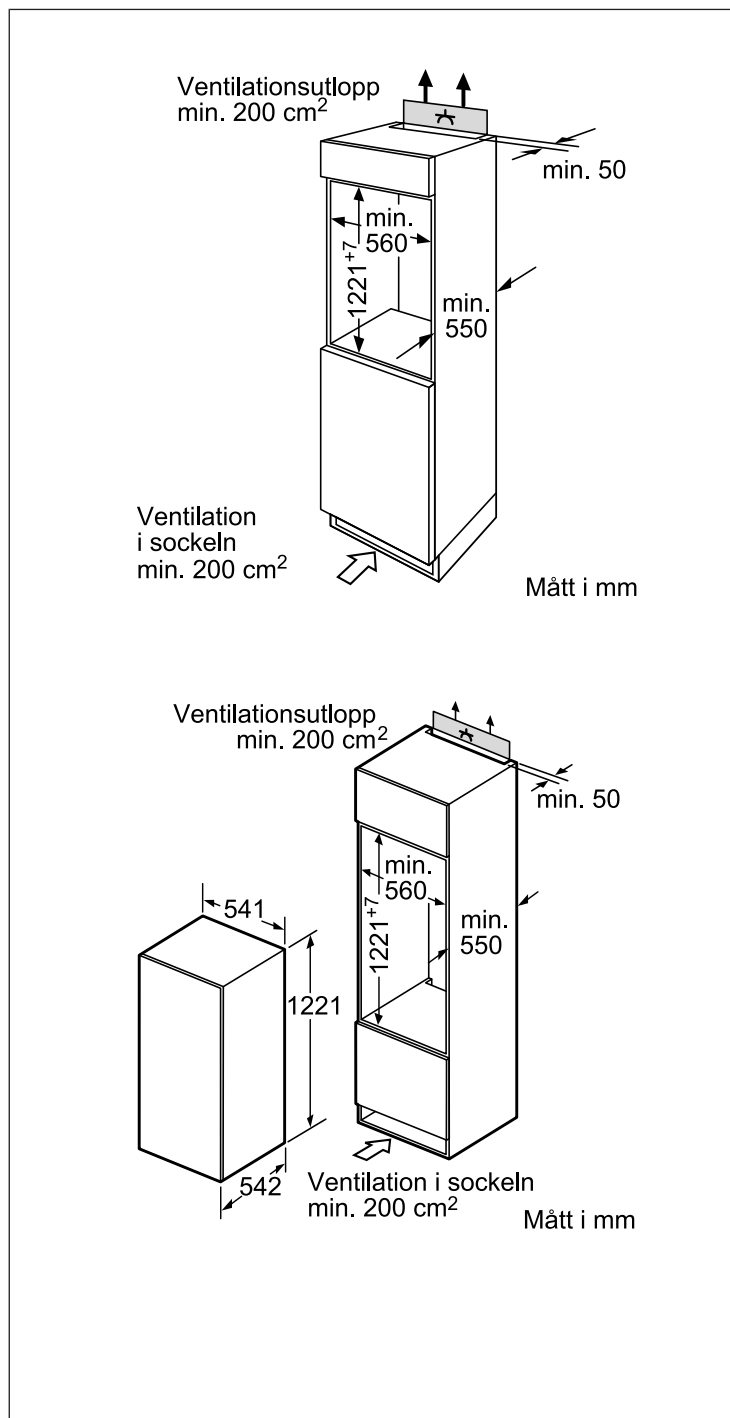

Teknisk information

- Dörrhängning höger, omhängbar

Medföljande tillbehör

1 x Äggfack

Extra tillbehör / Passar till

Q 8CNP0055 55 cm droppskydd f kyl/frys 165 kr

EAN-kod

4242002514215

Basfakta

Anslutningseffekt (W): 90
Buller (dB re 1 pW): 36
Mått i mm (H x B x D): 1221 x 541 x 542
Nischmått i mm (H x B x D): 1225 x 560 x 550
Anslutningskabelns längd (cm): 230.0

Skapad: 2014-05-25

Kylskåp för inbyggnad, nischhöjd 123 cm

Helt integrerbar, utrustas med köksluckor
KIR 24V21FF

BOSCH

Invented for life

Kylskåp för inbyggnad, nischhöjd 123 cm

Helt integrerbar, utrustas med köksluckor
KIR 24V21FF

BOSCH

Invented for life

Piktogramförklaringar