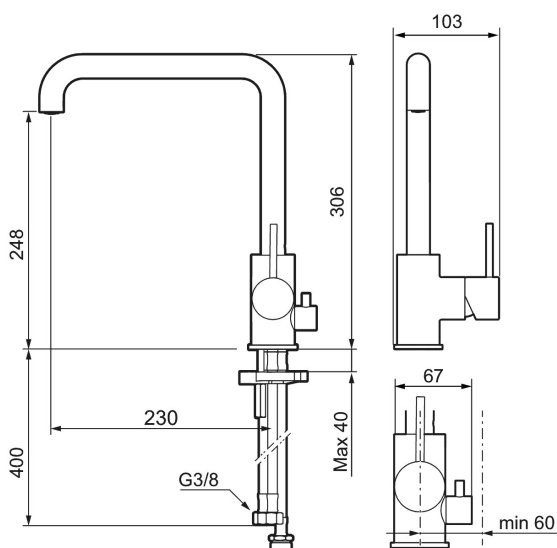

RSK: 8311257

Skyddsmodul

- Keramisk tätning
- Omställbar flödesbegränsning och temperaturspär
- Eco (energi- och vattenbesparande konstantflödesstrålsamlare, 8 l/min vid 2–6 bar)
- Flexibla anslutningsrör i metallomspunnen Soft PEX®
- Svängbar pip 60°, 85°, 110° eller 360°
- Med diskmaskinsavstängning, KV ej omställbar till VV
- Hålmått Ø34-37 mm