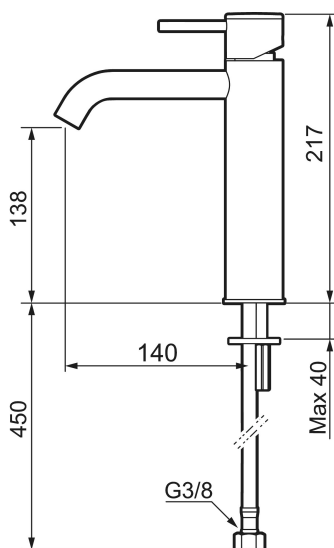

Skyddsmodul

Tvättställsblandare MORA INXX II soft, medium

INXX II tvättställsblandare finns i tre olika höjder där medium är en mellanhög blandare som passar till större handfat. Med en tålig mattvit nyans och tvättställsblandarens stilrena form, höjer INXX II soft badrummets komfort och ger en känsla av kvalitet och elegans. Blandaren är testad och godkänd utifrån de byggregler som finns och är energieffektiv, vilket innebär att den ger en lägre vatten- och energiförbrukning utan att ge avkall på komforten. Bottenventil finns som tillbehör i samma nyans.

- Keramisk tätning
- Omställbar flödesbegränsning och temperaturspär
- Eco (energi- och vattenbesparande konstantflödesstrålsamlare, 5 l/min vid 2–6 bar)
- Flexibla anslutningsrör i metallomspunnen Soft PEX®
- Hålmått Ø34-37 mm