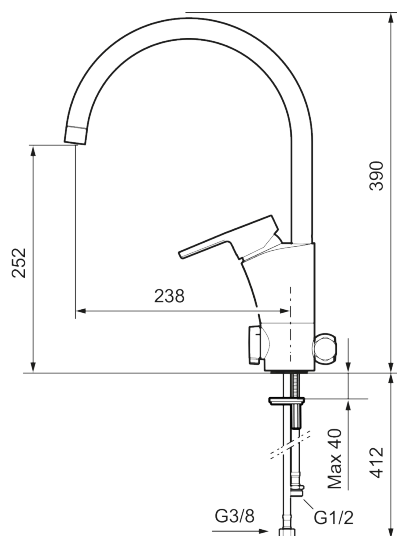

MMIX II soft köksblandare

MMIX II soft har en design som präglas av en smeksam böljande geometri och förmedlar en tidlös och sammanhängande stil.

Art.nr: 332154 RSK: 8312171 Flöde 3 bar: 6,0 l/min
Utförande: Krom

- Med diskmaskinsavstängning för golv- och bänkdiskmaskin
- ESS (energisparsystem)
- Mjukstängning med keramisk tätning
- Inbyggd, lätt omställbar flödesbegränsning och temperaturspär
- Eco (energi- och vattenbesparande strålsamlare)
- Svängbar pip, spärrbricka medföljer för 60°, 85°, 110° eller 360°
- Med inbyggd keramisk avstängning för disk- och tvättmaskin. Omställbar mellan KV och VV, förinställd på KV
- Golv och bänkdiskmaskin kan användas samtidigt
- Flexibla anslutningsrör i metallspunnen Soft PEX®, lekande G3/8
- Lead Free (blyfri)
- Ljudklass 1
- Hålmått Ø34-37 mm

Unika egenskaper