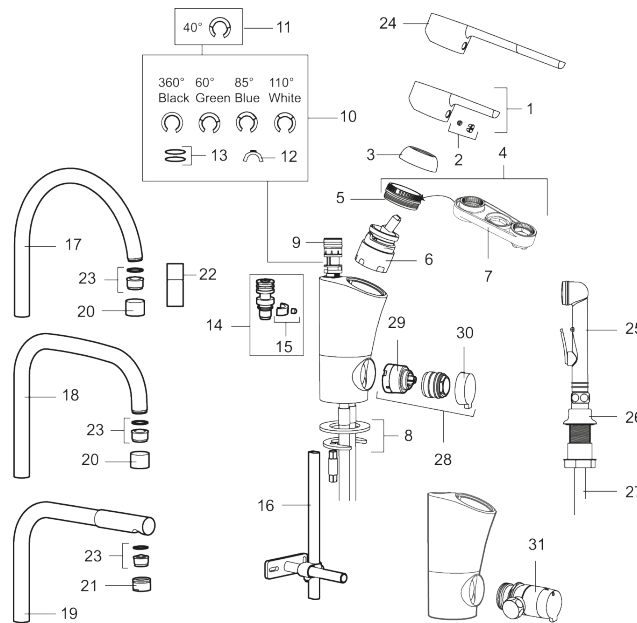

- Med diskmaskinsavstängning för golv- och bänkdiskmaskin
- ESS (energisparsystem)
- Mjukstängning med keramisk tätning
- Inbyggd, lätt omställbar flödesbegränsning och temperaturspär
- Eco (energi- och vattenbesparande strålsamlare)
- Svängbar pip, spärrbricka medföljer för 60°, 85°, 110° eller 360°
- Med inbyggd keramisk avstängning för disk- och tvättmaskin. Omställbar mellan KV och VV, förinställd på KV
- Golv och bänkdiskmaskin kan användas samtidigt
- Flexibla anslutningsrör i metallspunnen Soft PEX[®], lekande G3/8
- Lead Free (blyfri)
- Ljudklass 1
- Hålmått Ø34-37 mm

	STD	LD3*	LD4*
6. Cartridge	S600253	S600232	S600232
23. Insert	131394.AE	S600072	132205.AE

* LEED mixers with low flow

Reservdelslista

NR.	ART.NR	RSK	BESKRIVNING
1	409389.AE	8344867	Spak, komplett
2	409392.AE	8344866	Färgmarkering och fästskruv
3	409391.AE	8344865	Täckhylsa
4	409393.AE	8345179	Fästnippel för insats, inkl serviceverktyg
5	439060.AE	8295361	Fästnippel för insats
6	S600253	8387149	Keramikinnsats, inkl serviceverktyg
6	S600232		Keramikinnsats, Low flow, för LEED blandare
7	891096.AE	8345921	Serviceverktyg
8	409388.AE	8346914	Fästdetaljer
9	S600018	8394128	Pipnippel, komplett
10	209524.AE	8346915	Spärrsegment
11	209543.AE	8346916	Spärrsegment 40°
12	309519.AE	8295318	Spärrklack, 2-pack, (svart/grå)