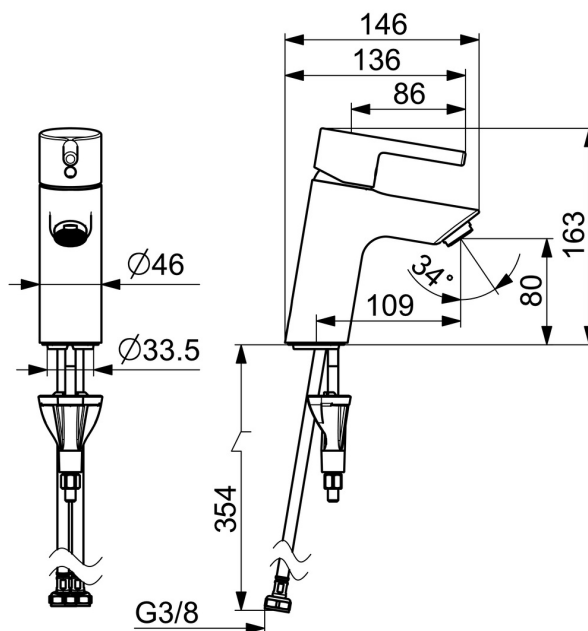

EAN: 6414150103513

RSK: 8275889

static.oras.com/2610AFS

Energiklass A enl. SS 820000:2020.

Tvättställsblandare med kallstartsfunktion, användarvänlig pinnspak som är enkel att greppa. Bygger på Oras 3.0 kassett med inbyggd flödes och temperaturspär, samt har en inbyggd Eco-top funktion för extra vattenbesparing utöver vad energistandardvärden visar. Oras 3S-Installation för snabb och enkel montering. 5L/min PCA. Uppfyller EU-Taxonomins krav på maxflöden. Avzinkningshärdig 4MS mässing. F = flexibla anslutningar.

- Tvättställ
- Ettgreppsblandare, Cold Start
- Bänkmonterad
- Krom
- Fast utloppspip
- PCA® - konstantflödesstrålsamlare oavsett tryck
- Ettgreppsblandare, Pinnspak, Symboler för Varmt/Kallt
- Möjlighet till spärr för begränsning av temperatur och flöde, Kallstartskassett (Cold Start) - kallvatten i centerläge
- ø 30 mm keramisk kassett för flödes- och temperaturkontroll
- Flexibel anslutning
- Blandarkroppen är tillverkad i avzinkningshärdig mässing, Oras 3S-Installation för snabb, säker och enkel montering
- Utan lyftventil

Teknisk data

Flödesegenskaper

Eco-flöde vid 300 kPa	0.075 l/s
Flöde vid 300 kPa (med flödesbegränsare)	0.083 l/s
Tryckfall vid flöde (0.1 l/s)	155 kPa

Tekniska egenskaper

Varmvattenanslutning	max. +80°C
Arbetstryck	50 - 1000 kPa
Anslutning, mått	G3/8
Projection	114 mm
Backflow prevention (EN1717)	AA
Material	brass

SP2610AFS

	Namn	Kod	RSK
01	Spak	1002095V	8387210
02	Täckbricka	1012105V	8387013
03	Skyddskåpa	1012421V	8387011
04	Fästmutter, M34x1.5	1012133V	8387014
05	Reglerinsats, 3.0 cold start	1014430V	8387207
06	Strålsamlare, M24x1, 6 l/min	601974V	
07	Bottentätning	1002371V	
08	Monteringsbult, M8x1, L=130	1000780V	
09	Monteringssats	602610V	8393996