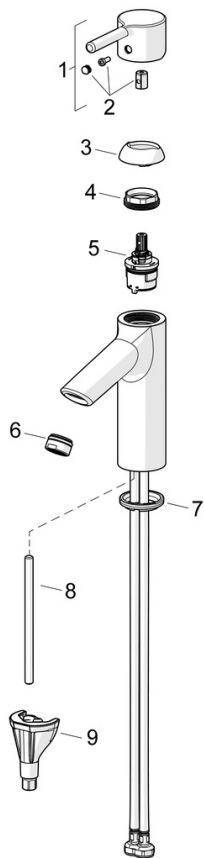

EAN: 6414150103513

RSK: 8275889

static.oras.com/2610AFS

Energiklass A enl. SS 820000:2020.

Tvättställsblandare med kallstartsfunktion, användarvänlig pinnspak som är enkel att greppa. Bygger på Oras 3.0 kassett med inbyggd flödes och temperaturspär, samt har en inbyggd Eco-top funktion för extra vattenbesparing utöver vad energistandardvärden visar. Oras 3S-Installation för snabb och enkel montering. 5L/min PCA. Uppfyller EU-Taxonomins krav på maxflöden. Avzinkningshärdig 4MS mässing. F = flexibla anslutningar.

- Tvättställ
- Ettgreppsblandare, Cold Start
- Bänkmonterad
- Krom
- Fast utloppspip
- PCA® - konstantflödesstrålsamlare oavsett tryck
- Ettgreppsblandare, Pinnspak, Symboler för Varmt/Kallt
- Möjlighet till spärr för begränsning av temperatur och flöde, Kallstartskassett (Cold Start) - kallvatten i centerläge
- ø 30 mm keramisk kassett för flödes- och temperaturkontroll
- Flexibel anslutning
- Blandarkroppen är tillverkad i avzinkningshärdig mässing, Oras 3S-Installation för snabb, säker och enkel montering
- Utan lyftventil

Teknisk data

Flödesegenskaper

Eco-flöde vid 300 kPa	0.075 l/s
Flöde vid 300 kPa (med flödesbegränsare)	0.083 l/s
Tryckfall vid flöde (0.1 l/s)	155 kPa

Tekniska egenskaper

Varmvattenanslutning	max. +80°C
Arbetstryck	50 - 1000 kPa
Anslutning, mått	G3/8
Projection	114 mm
Backflow prevention (EN1717)	AA
Material	brass

SP2610AFS

	Namn	Kod	RSK
01	Spak	1002095V	8387210
02	Täckbricka	1012105V	8387013
03	Skyddskåpa	1012421V	8387011
04	Fästmutter, M34x1.5	1012133V	8387014
05	Reglerinsats, 3.0 cold start	1014430V	8387207
06	Strålsamlare, M24x1, 6 l/min	601974V	
07	Bottentätning	1002371V	
08	Monteringsbult, M8x1, L=130	1000780V	
09	Monteringssats	602610V	8393996