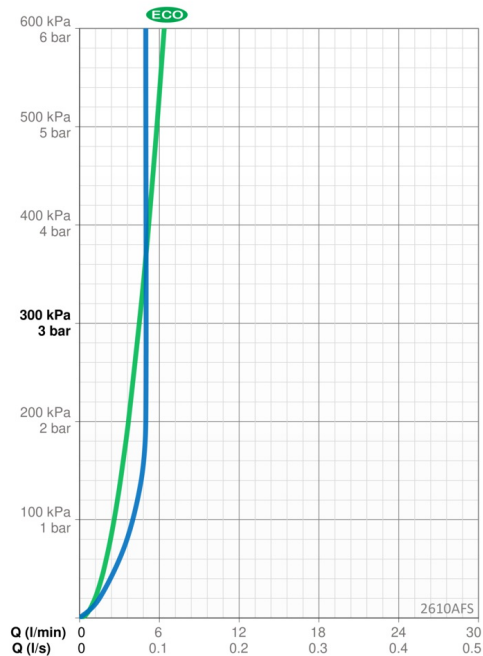

Teknisk data

Flödesegenskaper

Eco-flöde vid 300 kPa	0.075 l/s
Flöde vid 300 kPa (med flödesbegränsare)	0.083 l/s
Tryckfall vid flöde (0.1 l/s)	155 kPa

Tekniska egenskaper

Varmvattenanslutning	max. +80°C
Arbetstryck	50 - 1000 kPa
Anslutning, mått	G3/8
Projection	114 mm
Backflow prevention (EN1717)	AA
Material	brass

Bestämmelser

EN standard	EN 817
Ljudklass	I (ISO 3822)

Godkännanden och Certifikat

SE Energy Mark	1905
KIWA SE	1847
Declaration of conformity	DoC
EPD	S-P-06391

Hållbarhet

EPD module A1 (kg CO2 eq.)	6,85
EPD module A2 (kg CO2 eq.)	0,33
EPD module A3 (kg CO2 eq.)	0,65
EPD module A1-A3 (kg CO2 eq.)	7,83
EPD module A4 (kg CO2 eq.)	0,22
EPD module B7 (kg CO2 eq.)	1390,50
EPD module C2 (kg CO2 eq.)	0,01
EPD module C3 (kg CO2 eq.)	0,02
EPD module C4 (kg CO2 eq.)	0,06
EPD module D (kg CO2 eq.)	-5,57