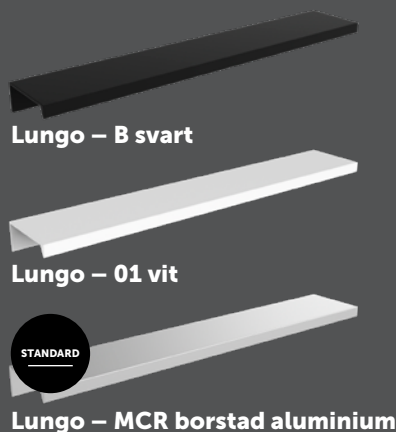

TEMAL[®]

STELLA

FÄRGVAL

DETALJER

- Tvättstället är formgivet att skydda stommen mot vattenstänk och fukt och har hygienisk upphöjd bakkant
- Lådorna har soft-close och kan beställas med push to open som tillval
- Flexibelt vattenlås ingår som ger maximal förvaring i lådorna
- Antislipmatta av hög kvalitet ingår
- Höjden på badrumsmöbeln: 64 cm
- Möbeln levereras färdigmonterad

HANDTAGSALTERNATIV

INGÅR I PRISET

- Emaljerat tvättställ med stålkärna
- Underskåp i impregnerade fuktskyddade skivmaterial
- Bottenventil med Pop-up
- Komplet, flexibelt vattenlås
- Handtag

GARANTI

10 år