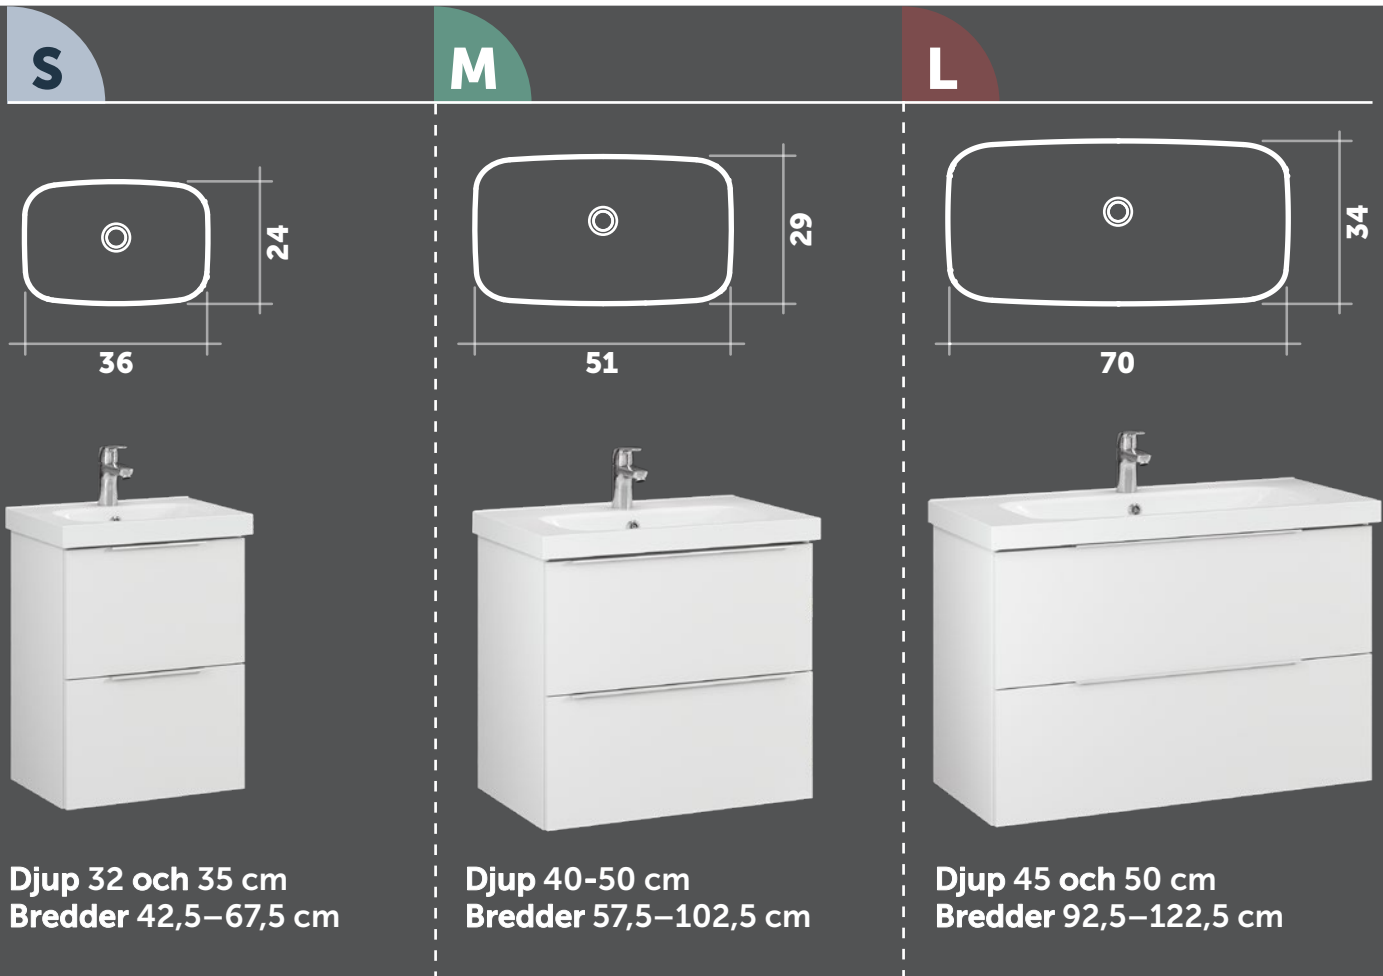

TEMAL[®]

STELLA

FÄRGVAL

DETALJER

- Tvättstället är formgivet att skydda stommen mot vattenstänk och fukt och har hygienisk upphöjd bakkant
- Lådorna har soft-close och kan beställas med push to open som tillval
- Flexibelt vattenlås ingår som ger maximal förvaring i lådorna
- Antislipmatta av hög kvalitet ingår
- Höjden på badrumsmöbeln: 64 cm
- Möbeln levereras färdigmonterad

HANDTAGSALTERNATIV

INGÅR I PRISET

- Emaljerat tvättställ med stålkärna
- Underskåp i impregnerade fuktskyddade skivmaterial
- Bottenventil med Pop-up
- Komplet, flexibelt vattenlås
- Handtag

GARANTI

10 år