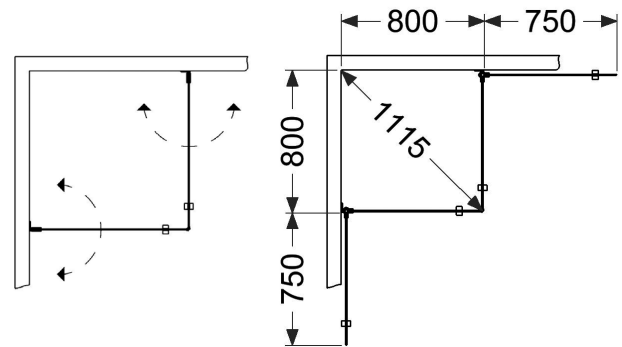

RISTA HÖRNDUSCH DÖRR

Består av två öppningsbara dörrar med magnetlist. Dörrarna kan vikas inåt när duschen inte används, vilket frigör maximal golvyta. Tröskelfri- handikappvänlig. Härdat säkerhetsglas 8 mm. Självstängande gångjärn. Till varje dörr medföljer 4 st mellanlägg som kan användas till sneda badrumsväggar, max 8mm. Möjligt att steglöst ändra nollläget. Dolda montage & klämskruvar. Höjd 200 cm.

FUNKTIONER & FÖRDELAR

- Behandlade gångjärn vilket ger bra korrosionsskydd.
- Stora glasytor som ger luft och rymd samt gör duschen lättstädad.
- Dörrarna är självstängande de sista centimetrarna.
- Nollläget kan ställas in steglöst.
- Glasen i alla våra duschar är härdat säkerhetsglas med en tjocklek på 8 mm.
- Industridekor härdat på glasets utsida.
- Ram 56 mm, spröjsar 21 mm.

MÅTT	HÖJD	PROFIL	GLAS	RSK NR	ART NR
80 x 80	200 cm	Svart matt	Klarglas	7333734	693788
80 x 90	200 cm	Svart matt	Klarglas	7333735	693789
90 x 90	200 cm	Svart matt	Klarglas	7333736	693799

För mer information se [svedbergs.se](https://www.svedbergs.se)