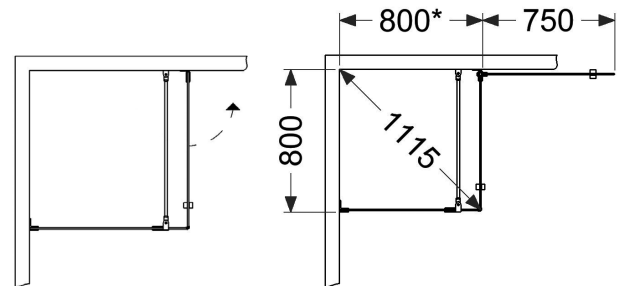

RISTA HÖRNDUSCH KOMBI

Består av en öppningsbar dörr samt ett fast glas inkl. stag och golvfäste. Tröskelfri- handikappvänlig. Härdat säkerhetsglas 8 mm. Självstängande gångjärn. Till varje dörr medföljer 4 st mellanlägg som kan användas till sneda badrumsväggar, max 8mm. Möjligt att steglöst ändra noll-läget. Dolda a & klämskruvar. Höjd 200 cm (202 cm ovankant stag). Dörröppning 75-95 cm.

FUNKTIONER & FÖRDELAR

- Behandlade gångjärn vilket ger bra korrosionsskydd.
- Stora glasytor som ger luft och rymd samt gör duschen lättstädad.
- Dörrarna är självstängande de sista centimetrarna.
- Nollläget kan ställas in steglöst.
- Glasen i alla våra duschar är härdat säkerhetsglas med en tjocklek på 8 mm.
- Industridekor härdad på glasets utsida.
- Ram 56 mm, spröjsar 21 mm.

MÅTT	HÖJD	PROFIL	GLAS	RSK NR	ART NR
80 x 80*	200	Svart Matt	Klarglas	7333737	694788
80 x 90*	200	Svart Matt	Klarglas	7333738	694789
90* x 80	200	Svart Matt	Klarglas	7333739	694798
90 x 90*	200	Svart Matt	Klarglas	7333740	694799

* = Längd fast glas

För mer information se svedbergs.se

2019-03-25