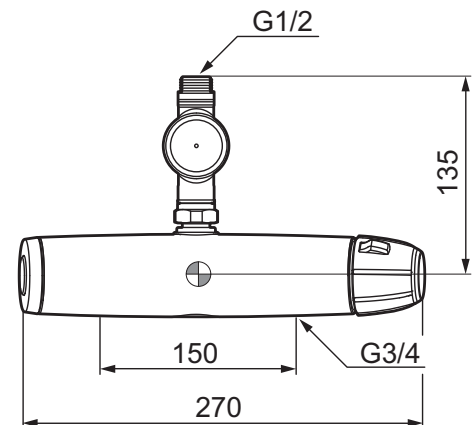

Säkerhetsblandare för dusch med självstängande ventil, 9000E II (150 c/c)

Skyddsmodul 

- EcoSafe®blandare
- OBS! 150 c/c
- Tryckbalanserad termostatblandare
- Med Presto-ventil
- För allmänna bad och dylikt
- Spoltid: Cirka 30 sek.
- Med begränsad temperaturreglering till max 38° (eller annan önskad maxtemp.)
- Med typgodkända backventiler
- Duschansl. utsprång från vägg: 85 mm

Utförande	FMM nr	RSK nr
Krom	8213-4600	820 27 24
Krom, end. självstängande duschventil	1530-1500	812 54 13