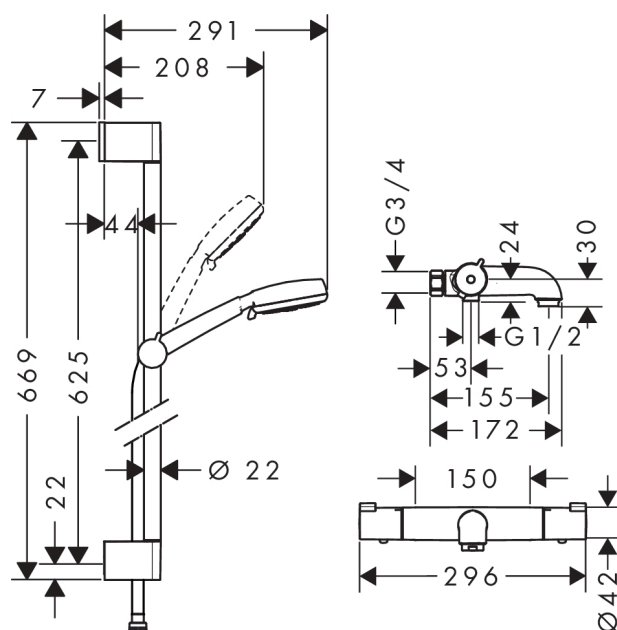

Crometta

Duschsystem Vario med Ecostat 1001 CL kartermostat utan S-anslutningar/väggkåpor, med duschstång 65 cm

Ytskikt: krom Art.nr. : 27827400

Produktdetaljer

Produktinformation

- bestående av: handdusch, duschtermostat, duschstång, glidfäste, duschslang
- stråltyp: Rain, IntenseRain
- stråltypsomställning med vridbar strålskiva
- duschsidig vridvirvel mot irriterande förvridning av duschslangen
- 90 graders justerbart reglage, svänger vänster och höger, upp och ner
- maximal flödesmängd vid 3 bar: 12 l/min
- STA 1377

Artikeldetaljer

Pris exkl. moms 3.109,20 SEK

Pris inkl. moms 3.887,00 SEK

Tekniska lösningar

Certificates

Produktbild

Måttskiss

Genomflödesprogram