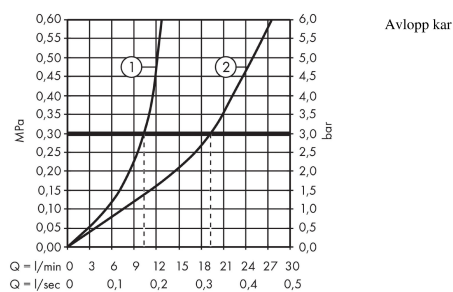

Crometta

Duschsystem Vario med Ecostat 1001 CL kartermostat utan S-anslutningar/väggkåpor, med duschstång 65 cm

Ytskikt: krom Art.nr. : 27827400

Inmonteringsexempel