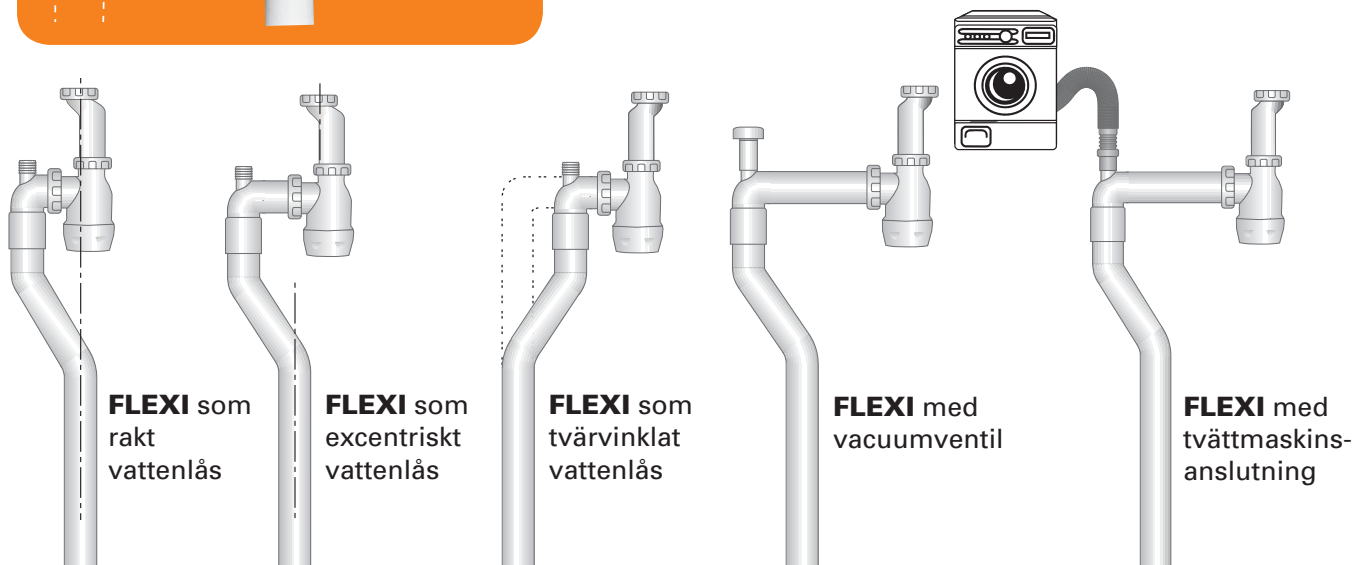

# FALUFLEXI2

RSK 807 3653

Excentriskt teleskoprör

Nytt punglås!  
- Största sväljkapacitet  
- Förstärkt kopp  
Nu standard på alla Falu-låsen

Anslutning för vakuumentil (RSK 313 1134)/tvättmaskin

0-290

0-170

Svängbart!  
Bra när avsättningen i golv är nära väggen.

Nu ännu mindre S-bockning (7 cm).

Rakt rör kapas för att ansluta till vägg.  
Max 300 mm.

## FALUFLEXI2

ersätter ALLA vattenlås som tidigare använts för tvättstall.

Det enda vattenlås du behöver och som klarar ALLA montage

**Faluplast**

TEL 023-26 000 • FAX 023-13 000