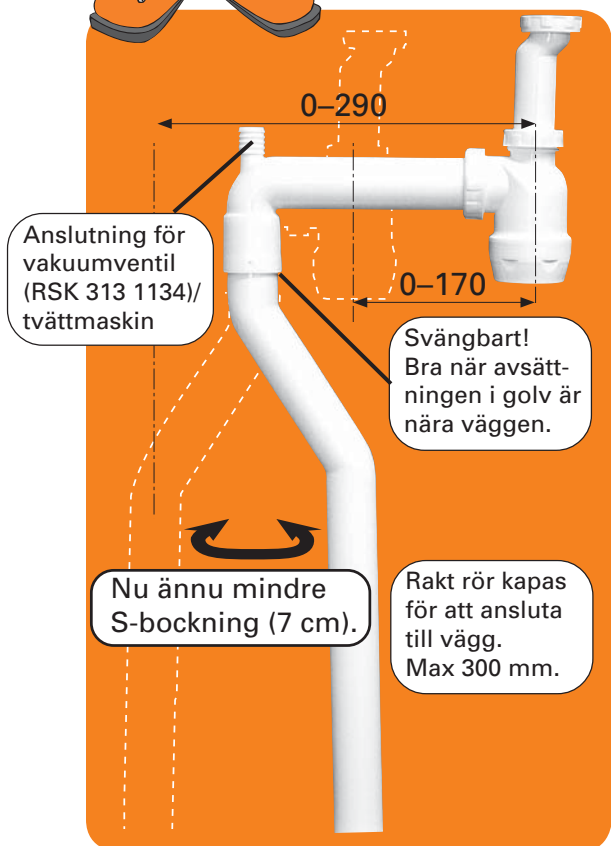

# FALUFLEXI2

RSK 807 3653

Excentriskt teleskoprör

Nytt punglås!  
- Största sväljkapacitet  
- Förstärkt kopp  
Nu standard på alla Falu-låsen

Anslutning för vakuumentil (RSK 313 1134)/tvättmaskin

0-290

0-170

Svängbart!  
Bra när avsättningen i golv är nära väggen.

Nu ännu mindre S-bockning (7 cm).

Rakt rör kapas för att ansluta till vägg.  
Max 300 mm.

## FALUFLEXI2

ersätter ALLA vattenlås som tidigare använts för tvättstall.

Det enda vattenlås du behöver och som klarar ALLA montage

**Faluplast**

TEL 023-26 000 • FAX 023-13 000