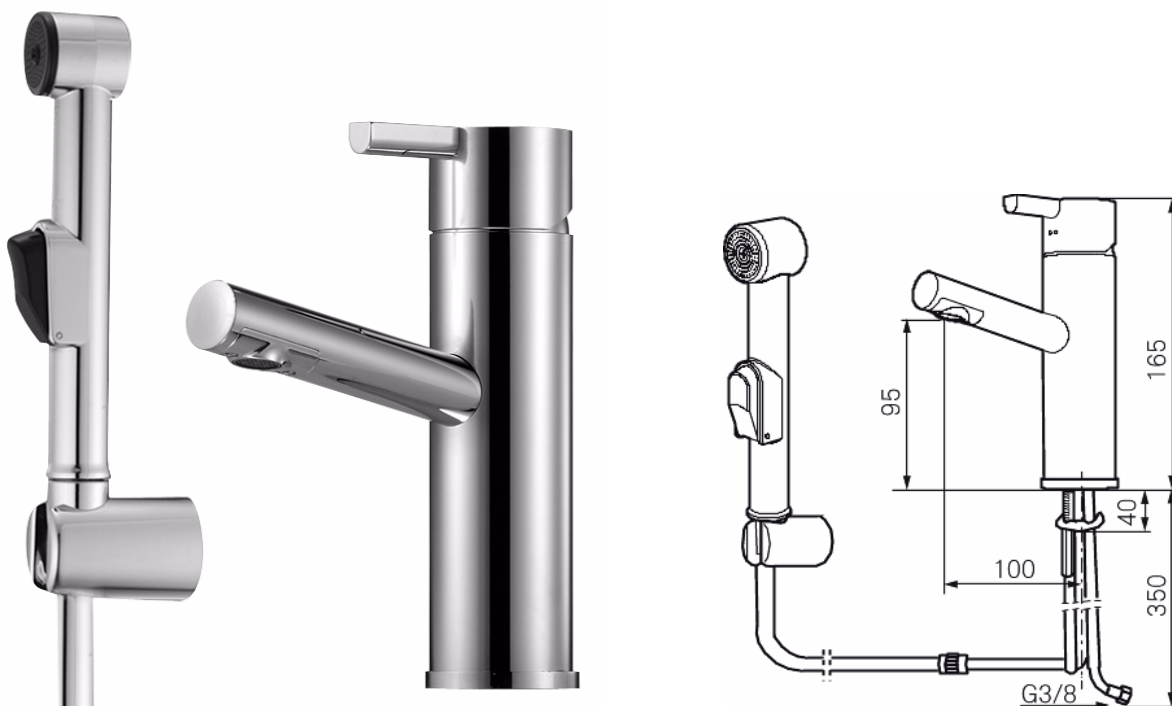

Mora Rexx B5 Sanette

mora[®] ARMATUR

Mora Rexx är essensen av skandinavisk design och funktionalitet. Serien är minimalistisk och med enkelheten i fokus. Dess precision är dess innovation. När tradition och hantverk samsas med moderna tillverkningsmetoder och inspirerande formgivning, blir resultatet Mora Rexx. Här i form av en vacker tvättställsblandare med smart funktionalitet och push-downventil.

- ESS (Energisparsystem)
- Självstängande kromad handdusch, slang 1500 mm och upphängare
- Keramisk tätning
- Omställbar flödesbegränsning och temperaturspär
- Eco (Energi- och vattenbesparande konstantflödesstrålsamlare 7 l/min)
- Flexibla anslutningsrör i metallomspunnen Soft PEX[®]
- Återströmningsskydd enligt EU-standard SS-EN 1717
- Hålmått Ø32-37mm (Ø32-35 mm rekommenderas)