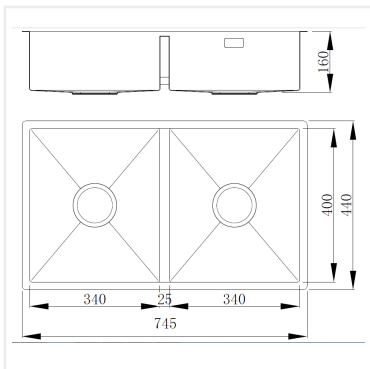

MONTERINGSSÄTT:

Inbyggnad

Undermontering

Underlimning

Planlimning

Isvetsning