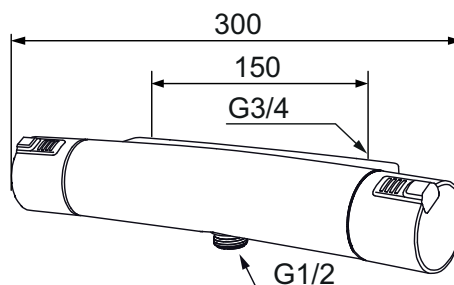

Mora MMIX T5

termostatblandare (150 c/c)

mora
ANNO 1927

Mora MMIX kombinerar en formskön och ergonomisk design med en energieffektiv insida. Designen präglas av en smekamt böljande geometri och förmedlar en tidlös och sammanhängande stil över hela serien. Vårt unika miljökoncept EcoSafe™ ligger till grund för utvecklingsarbetet och bidrar till låg energiförbrukning och långsiktig miljöhänsyn. Blandaren är blyfri.

- **OBS! 150 c/c**
- Duschanslutning ned
- Tryckbalanserad termostatinsats
- Säkerhetsspärr 38°
- Eco-stopp
- Utsprång med väggbricka 85 mm
- Lead Free (blyfri)
- Ansl. inv. G3/4
- Återströmningsskydd enligt EU-standard SS-EN 1717