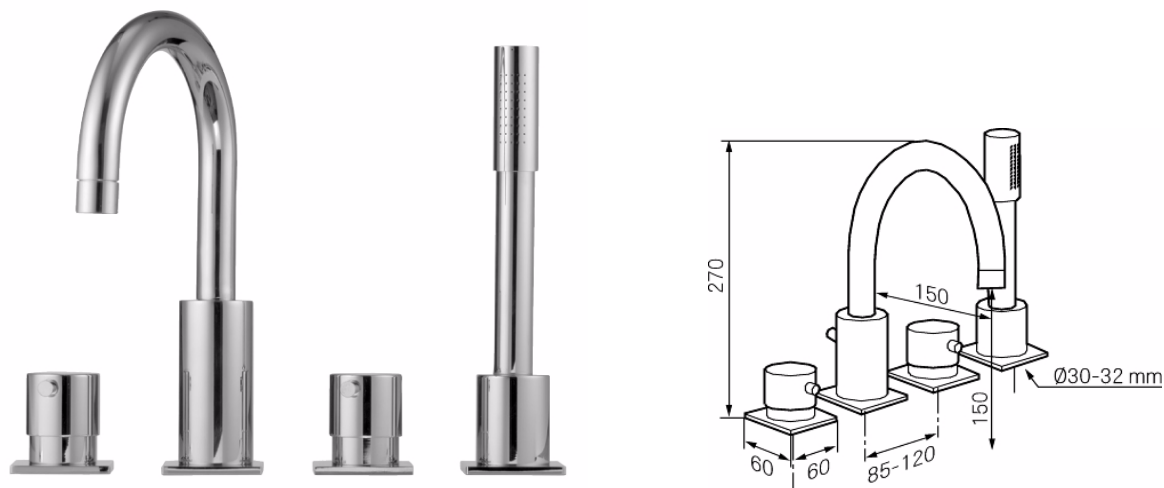

Mora Inxx 4-hålsblandare

mora[®] ARMATUR

Mora Inxx Spablandare är en 4-hålsblandare för montering på vulst eller sidan av ett badkar. Den är ren och strikt i sina linjer och förenar form och funktion på ett kompromisslöst sätt.

- För montering på vulst eller på sidan av karet
- Max 35 mm godstjocklek i vulsten
- Inklusive slangar för pip och handdusch
- Omkastare i pipdelen
- Svängbar pip 360°
- Återströmningsskydd enligt EU-standard SS-EN 1717

Utförande
Krom

MA nr
70 26 91

RSK nr
8113412