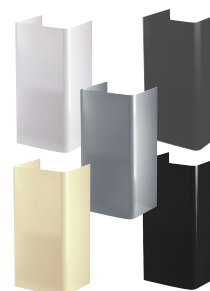

RETRO

PRODUKTINFORMATION

Fläkt för väggmontage. Klassisk futurumdesign från 60-talet. Ledbelysning. Metalltrådsfilter. Finns i färgerna grafitgrå, svart, vit och pärlvit. Skorsten beställs separat.

Bredd	90 cm
Luftmängd	130 - 616 m ² /h
Ljudeffektsnivå	36-72 db(A)
Motoreffekt	180 W
Energiklass	C
Belysning	2 x 2 W led
Hastigheter	EVL + 3 + intensiv
Elanslutning	230 V skyddsjordad
Montagehöjd	500mm för elspis 650 mm för gasspis
Kanalanslutning	Ø 125/150/160 mm

ARTIKEL	ART.NR FRANKE
Chassi vit	110.0276.846
Chassi grafitgrå	110.0438.538
Chassi svart	110.0276.850
Chassi pärlvit	110.0276.849
Skorsten Nedre Pärlvit	112.0265.890
Skorsten Övre Pärlvit	112.0265.899
Skorsten Övre Pärlvit+700	112.0271.633
Skorsten Nedre Rostfri	112.0265.895
Skorsten Övre Rostfri	112.0265.903
Skorsten Övre Rostfri+700	112.0271.630
Skorsten Nedre grafitgrå	112.0440.392
Skorsten Övre grafitgrå	112.0440.393
Skorsten Övre grafitg+700	112.0440.394
Skorsten Nedre Svart	112.0265.893
Skorsten Övre Svart	112.0265.900
Skorsten Övre Svart+700	112.0271.635
Skorsten Nedre Vit	112.0265.882
Skorsten Övre Vit	112.0265.896
Skorsten Övre Vit +700	112.0271.631