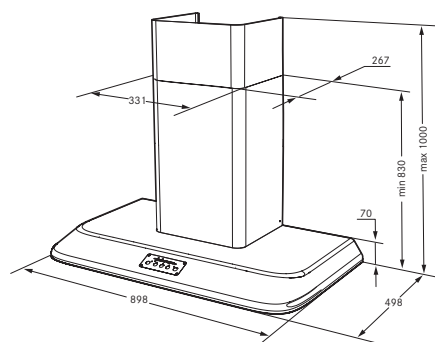

RETRO

PRODUKTINFORMATION

Fläkt för väggmontage. Klassisk futurumdesign från 60-talet. Ledbelysning. Metalltrådsfilter. Finns i färgerna grafitgrå, svart, vit och pärlvit. Skorsten beställs separat.

Bredd	90 cm
Luftmängd	130 - 616 m ² /h
Ljudeffektsnivå	36-72 db(A)
Motoreffekt	180 W
Energiklass	C
Belysning	2 x 2 W led
Hastigheter	EVL + 3 + intensiv
Elanslutning	230 V skyddsjordad
Montagehöjd	500mm för elspis 650 mm för gasspis
Kanalanslutning	Ø 125/150/160 mm