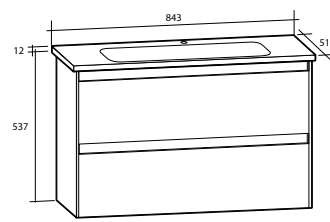

Möbelpaket All Day 850