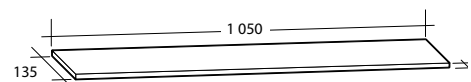

Day 650

Day 700

Day 850

Day 1050

Möbelpaket Every Day Curved 1 000
Vit högblank
Art nr 891 55 59

Spiegel Leo 800
Art nr 894 77 69

Blandare beställs separat.

VÄRT ATT VETA OM EVERY DAY CURVED