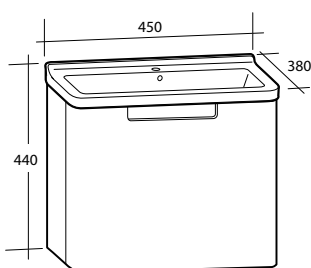

Möbelpaket Every Day Curved 450