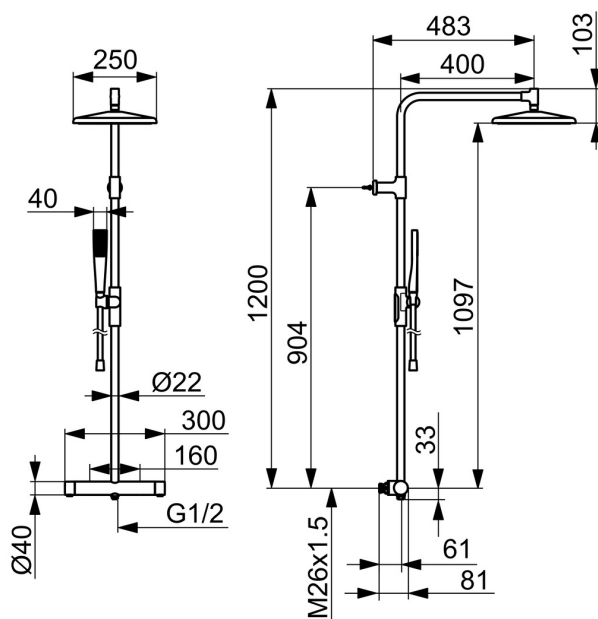

EAN: 6414150104701
RSK: 8283487
static.oras.com/4757-33

Takduschpaket i mattsvart med termostatblandare för dusch, anslutning 160cc med M26 x 1,5 utv.g. Användarvänliga vred med temperaturbegränsningsknapp 38°, samt flödeskontroll. Takdusch 250 x 250 mm, duschslang 1750 mm. Blandaren är utrustad med backventiler och smutsfilter. Pinnhanddusch med 1-strålig dusch. Takdusch och handdusch är enkla att rengöra tack vare sina antikalk-munstycken.

Lyft din dagliga rutin med Oras Aurelia, där varje droppe blir en hyllning av inneboende skönhet.

LYFTER DINA STUNDER.

- Duschlösningar
- Termostatblandare
- Vägghöjningsarm
- Matt svart
- Temperaturvred, Flödesvred, Symboler för Varmt/Kallt, Eco funktion för vattenflöde
- Vridomkastare, Integrerad i vredet för flödeskontroll
- Handdusch, Svängbar takdusch, Låsbar i mittläget, Roterande kullersanslutning, Duschstång, Flexibla monteringspunkter, Justerbara väggfästen, Anti-kalk funktion, Duschslang (1750 mm)
- Normal – Jämn och mjuk vattenstråle
- Säkerhetsspärr mot skällning vid 38°C, Blandarens hölje leder minimalt med värme
- Keramisk kranöverdel för flödeskontroll, Thermostatic comfort cartridge for precise temperature control, Backventil(er), Smutsfilter
- Direkt anslutning, Invändig gänga, Täckplatta(-or)
- Kan förkortas, Roterande slanganslutning
- 1 strålläge

Teknisk data

Flödesegenskaper

Eco-flöde vid 300 kPa	0.12 l/s
Flöde vid 300 kPa	0.13 l/s
Tryckfall vid flöde (0.2 l/s)	200 kPa

Tekniska egenskaper

Varmvattenanslutning	max. +65°C
Arbetstryck	100 - 1000 kPa
Anslutning, mått	M26x1.5
Installationsmått	160 mm
Backflow prevention (EN1717)	EB
Material	Brass/Plastic