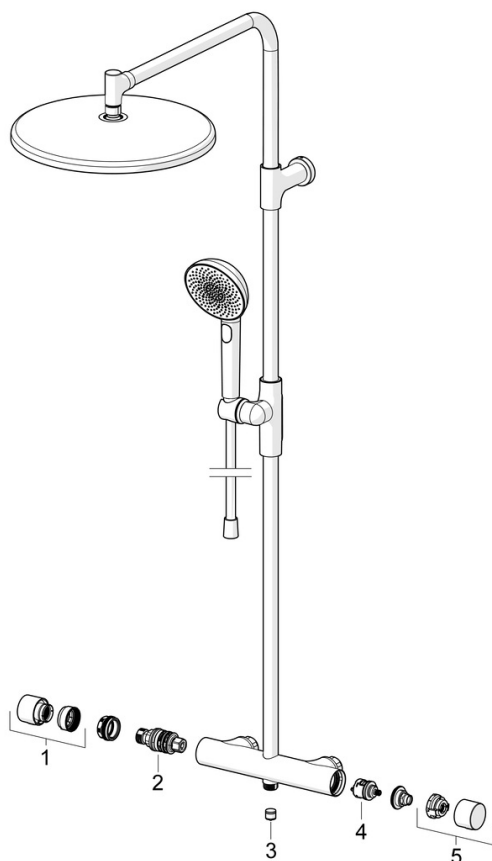

Reservdelar

SP4792CLR

	Namn	Kod	RSK
01	Temperaturrett Matt svart	1018476V-33	
01	Temperaturrett Borstat stål	1018476V-80	
01	Temperaturrett Borstad brons	1018476V-81	
02	Termostat/reglerkassett	178780V	8592310
03	Backventil, DW15/DN10K	1018484V	8397043
04	Omkastare	198282V	8347656
05	Flödesratt Matt svart	1018477V-33	8397036
05	Flödesratt Borstat stål	1018477V-80	8397037
05	Flödesratt Borstad brons	1018477V-81	8397038