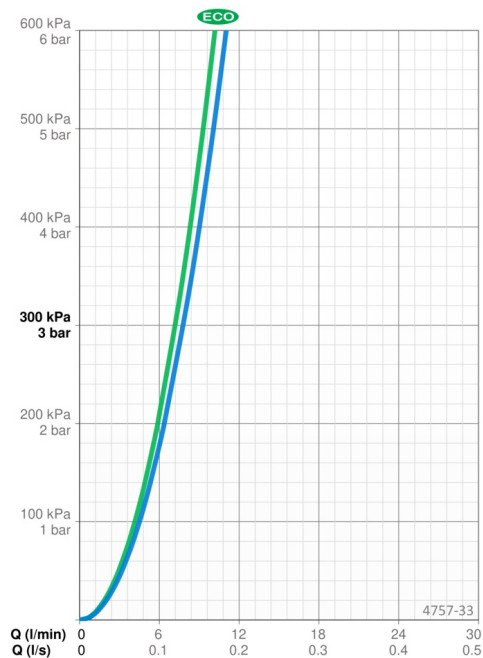

Teknisk data

Flödesegenskaper

Eco-flöde vid 300 kPa	0.12 l/s
Flöde vid 300 kPa	0.13 l/s
Tryckfall vid flöde (0.2 l/s)	200 kPa

Tekniska egenskaper

Varmvattenanslutning	max. +65°C
Arbetstryck	100 - 1000 kPa
Anslutning, mått	M26x1.5
Installationsmått	160 mm
Backflow prevention (EN1717)	EB
Material	Brass/Plastic

Bestämmelser

EN standard	EN 1111, EN 1112, EN 1113
Ljudklass	I (ISO 3822)

Godkännanden och Certifikat

Declaration of conformity	DoC