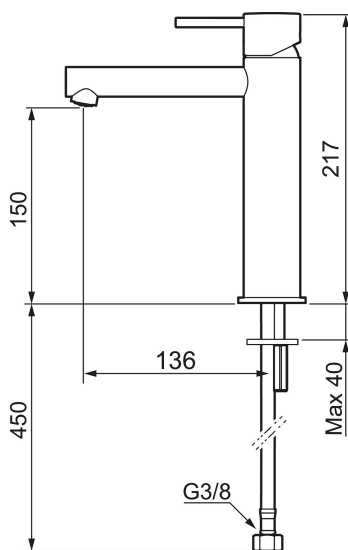

Skyddsmodul

Tvättställsblandare MORA INXX II sharp, medium

INXX II tvättställsblandare finns i tre olika höjder där medium är en mellanhög blandare som passar till större handfat. Med en tålig mattsvart nyans och tvättställsblandarens raka karaktär med lång pip och lutande munstycke – gör INXX II sharp både snygg och bekväm att använda. Blandaren är testad och godkänd utifrån de byggregler som finns och är energieffektiv, vilket innebär att den ger en lägre vatten- och energiförbrukning utan att ge avkall på komforten. Bottenventil finns som tillbehör i samma nyans.

- Keramisk tätning
- Omställbar flödesbegränsning och temperaturspär
- Eco (energi- och vattenbesparande konstantflödesstrålsamlare, 5 l/min vid 2–6 bar)
- Flexibla anslutningsrör i metallomspunnen Soft PEX®
- Hålmått Ø34-37 mm