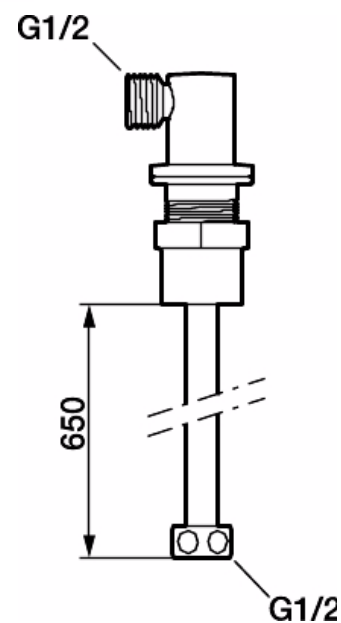

Uttag för bänkdiskmaskin/kaffemaskin

- Kopplas till blandare med diskmaskinsavstängning
- Med Soft PEX[®]-rör
- Längd anslutningsrör: 650 mm
- Max bänktjocklek 55 mm
- Håltagning Ø32

Utförande	FMM nr	RSK nr
Krom	3164-0000	832 23 16