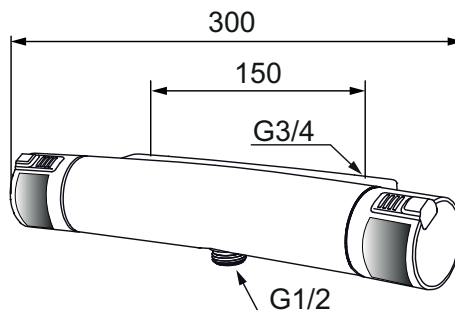

## termostatblandare (150 c/c)

mora  
ANNO 1927

Ergonomisk termostatblandare med extra greppvänliga rattar och förhöjd tryckknapp som går manövrera med handflatan. Svarta TPE inlägg som ger extra kontrast för synskadade samt en mjukare känsla. Blandaren är blyfri.

- **OBS! 150 c/c**
- Duschanslutning ned
- Tryckbalanserad termostatinsats
- Säkerhetsspärr 38° och 42°
- Eco-stopp
- Utsprång med väggbricka 85 mm
- Lead Free (blyfri)
- Ansl. inv. G3/4
- Återströmningsskydd enligt EU-standard SS-EN 1717
- Extra greppvänliga vred, godkänd av reumatikerförbundet