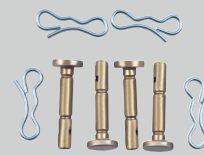

4 008423 848274

ACCESSORIES & SPARE PARTS

ÖVERDRAG
Art. no.: 2024-U1-0005

VINTEROLJA SAE 5W-30
Art. no.: 6012-X1-0040

STABILISATOR 250ML:
Art. n.: 6012-X1-0045

BRYTBULTAR X4
7011-M6-0010