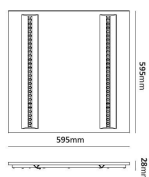

Ljusbild och måttskiss