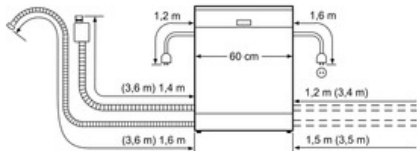

Serie | 4 Diskmaskiner

Silence Plus Diskmaskin, 60 cm För underbyggnad SMU46CI01S

( ) Mått med förlängningsatts