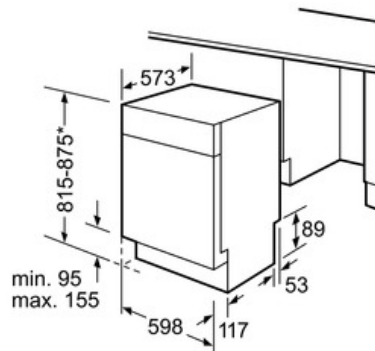

##### Installation

- Bakre fot justerbar framifrån

### Silence Plus Diskmaskin, 60 cm För underbyggnad SMU46CI01S

( ) Mått med förlängningsatts

\* Med ställbara skruvfötter  
Sockelhöjd vid produkthöjd 815 - 95 mm  
Sockelhöjd vid produkthöjd 875 - 155 mm