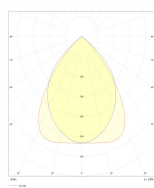

Produktspecifikation

Ersätter T5 lysrör	2x35W	Serie	Lektor
Ersätter T8 lysrör	2x36W	Ljuskälla ingår	Ja
Effekt (W)	38	Ljuskälla	LED utbyttbar
Armaturlumen (lm)	5000	Livslängd L70	100000
Effektivitet (lm/W)	132	Färgtolerans (SDCM)	3
Färgtemperatur (K)	2700-5700	Drivdon ingår	Ja
Ljusspridning	Asymmetrisk	Typ av drivdon	Konstantström
Färg	Vit	IP-klass	IP20
Material	Stål	D-märkt	Nej
Ytskydd	Pulverlackerad	Spänningstyp	AC
Längd (mm)	1320	Skyddsklass	I
Höjd (mm)	50	Omgivningstemp. (°C)	-20°C + 45°C
Bredd (mm)	143	Dragavlastning	Nej
Vikt (kg)	3	Antal poler	5
Med ljussensor	Nej	Vidarekoppling	Nej
Med rörelsesensor	Nej	Anslutning (typ)	Snabbplint
Dimbar	Nej	Ledararea (mm ²)	2,5
Färgåtergivning (CRI)	>80		

Ljusbild och måttskiss

Miljöbilder