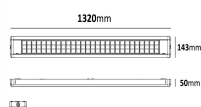

Ljusbild och måttskiss