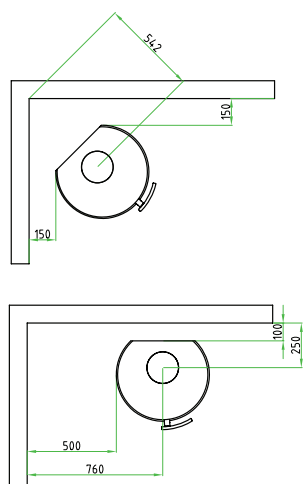

OnTop

OnTop är en nyhet från Kaminexperten - en något mindre och välgjord braskamin i läckert formspråk med praktiska detaljer.

OnTop är inte bara mångsidig utan ett stort välvt fronglas och hela 4 mm tjock ställucka pryder kaminen tillsammans med två välplacerade sidofönster så du får 180 graders betraktning av elden. OnTop har en plan baksida vilket gör den extra lämpad för placering vid en rak vägg men passar lika bra fristående som i ett hörn.

Kaminen levereras i standardutförande med en topp av stål, stentopp finns som tillval. Eldstaden är klädd i vermiculite och utrustade med skakroster. I vedfacket finns uttag för uteluftanslutning neråt eller bakåt.

Färgval:	Svart
Stentopp:	Tillval
Uteluftsanslutning:	Tillval
Höjd standard:	1002 mm
Bredd:	512 mm
Djup:	444 mm
Vikt:	105 kg
Anslutning:	Topp- el. bakanslutning
Nominell Effekt:	2-9 kW
Verkningsgrad:	74,9 %
Rörkrörsdiam:	150 mm
Vedlängd:	350 mm
Godkännande:	EN13240, NS3058
Säkerhetsavstånd (sida/bak):	50 cm/10 cm