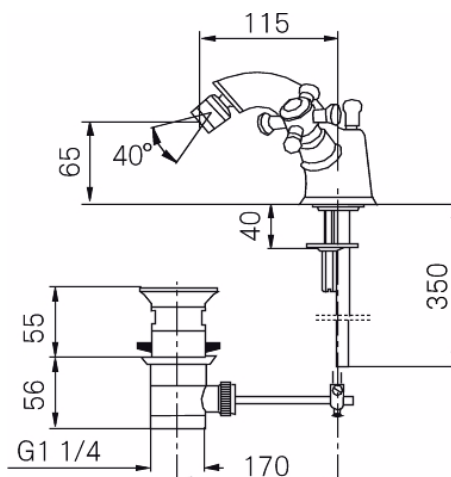

Mora Classic Bidé

mora[®] ARMATUR

Mora Classic är en exklusiv serie vattenkranar som tar tillvara de gamla designidealen med de runda och kraftiga formerna. Alla delar är tillverkade i metall, med sann Morakvalitet. Mora Classic tvättställsblandare blir detaljen som ger rätt känsla och skapar helheten i ditt badrum. Keramisk tätning är standard. Modern teknik i klassisk tappning när den är som bäst.

- Med lyftventil
- Keramiska överstycken
- Hålmått Ø33-37 mm

Utförande	MA nr	RSK nr
Krom	70 07 42	8221000
Krom/guld	70 07 42.0065	8221003