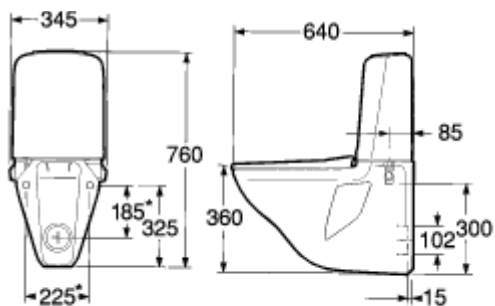

PRODUKTBLAD

STANDARDER OCH GODKÄNNANDEN

- Produkten följer AMA rekommendationer.

MÅTTSKISS

* Utbytesmodell. Anslutningsmått enl. tidigare Svensk standard

[LISTA PÅ ÅTERFÖRSÄLJARE](#)

A MEMBER OF THE
VILLEROY & BOCH GROUP

Villeroy & Boch Gustavsberg AB
Box 400, 134 29 GUSTAVSBERG
Tel: 08-570 391 00 | Fax +46 8 570 320 36
www.gustavsberg.com/se | e-post: info@gustavsberg.com